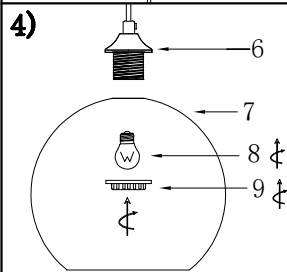

MANUAL DE INSTALACIÓN

Modelo: Q20635-*

Nota:
1. Luminario sólo de interior.
2. Desconecte la electricidad y no la encienda hasta terminar con la instalación.
Voltaje: 127V
Potencia: Max. 40W
Luminario: E26
50/60Hz