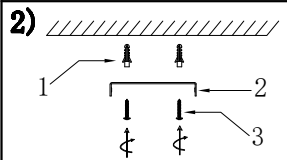

MANUAL DE INSTALACIÓN

Modelo: Q20635-*

Nota:
1. Luminario sólo de interior.
2. Desconecte la electricidad y no la encienda hasta terminar con la instalación.
Voltaje: 127V
Potencia: Max. 40W
Luminario: E26
50/60Hz