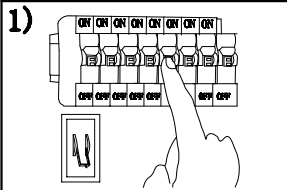

MANUAL DE INSTALACIÓN

Modelo: Q20635-*

Nota:
1. Luminario sólo de interior.
2. Desconecte la electricidad y no la encienda hasta terminar con la instalación.
Voltaje: 127V
Potencia: Max. 40W
Luminario: E26
50/60Hz