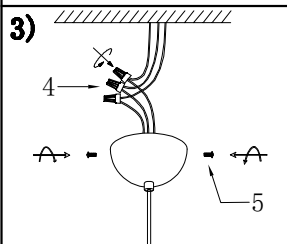

MANUAL DE INSTALACIÓN

Modelo: Q20635-*

Nota:
1. Luminario sólo de interior.
2. Desconecte la electricidad y no la encienda hasta terminar con la instalación.
Voltaje: 127V
Potencia: Max. 40W
Luminario: E26
50/60Hz