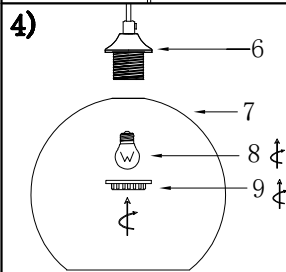

# MANUAL DE INSTALACIÓN

Modelo: Q20645-\*

Nota:  
1. Luminario sólo de interior.  
2. Desconecte la electricidad y no la encienda hasta terminar con la instalación.  
Voltaje: 127V  
Potencia: Max. 40W  
Luminario: E26  
50/60Hz