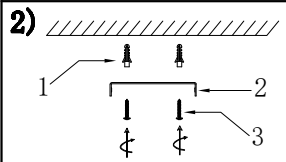

# MANUAL DE INSTALACIÓN

Modelo: Q20645-\*

Nota:  
1. Luminario sólo de interior.  
2. Desconecte la electricidad y no la encienda hasta terminar con la instalación.  
Voltaje: 127V  
Potencia: Max. 40W  
Luminario: E26  
50/60Hz