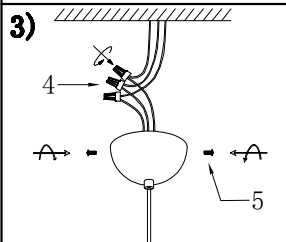

# MANUAL DE INSTALACIÓN

Modelo: Q20645-\*

Nota:  
1. Luminario sólo de interior.  
2. Desconecte la electricidad y no la encienda hasta terminar con la instalación.  
Voltaje: 127V  
Potencia: Max. 40W  
Luminario: E26  
50/60Hz