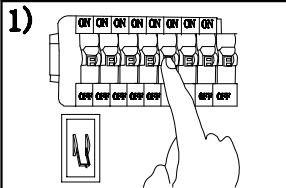

# MANUAL DE INSTALACIÓN

Modelo: Q20645-\*

Nota:  
1. Luminario sólo de interior.  
2. Desconecte la electricidad y no la encienda hasta terminar con la instalación.  
Voltaje: 127V  
Potencia: Max. 40W  
Luminario: E26  
50/60Hz