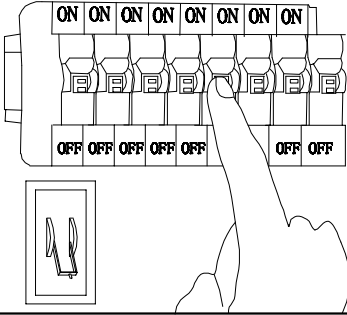

MANUAL DE INSTALACIÓN

1)

2)

3)

4)

Modelo: Q21091-*

Nota:

1. Luminario sólo de interior.
2. Desconecte la electricidad y no la encienda hasta terminar con la instalación.