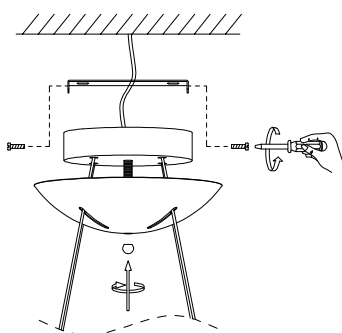

MANUAL DE INSTALACIÓN

1)

2)

3)

4)

Modelo: Q21091-*

Nota:

1. Luminario sólo de interior.
2. Desconecte la electricidad y no la encienda hasta terminar con la instalación.

Voltaje: 127V

Potencia: 42W

Luminario: LED

50/60Hz

Mantenimiento:

Para mantener el producto en buenas condiciones limpie bien la luminaria cada mes con un trapo húmedo y limpio. No utilice productos abrasivos como cloro o alcohol.