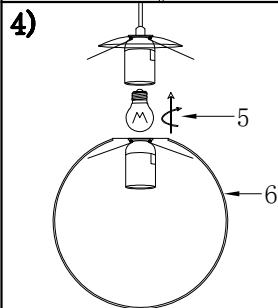

MANUAL DE INSTALACIÓN

Modelo: Q21325-WH

Nota:
1. Luminario sólo de interior.
2. Desconecte la electricidad y no la encienda hasta terminar con la instalación.
Voltaje: 127V
Potencia: Max. 40W
Luminario: E26
50/60Hz