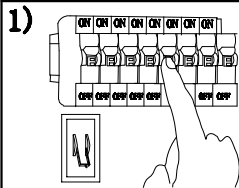

MANUAL DE INSTALACIÓN

Modelo: Q21325-WH

Nota:
1. Luminario sólo de interior.
2. Desconecte la electricidad y no la encienda hasta terminar con la instalación.
Voltaje: 127V
Potencia: Max. 40W
Luminario: E26
50/60Hz