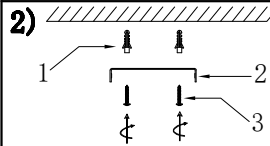

MANUAL DE INSTALACIÓN

Modelo: Q21325-WH

Nota:
1. Luminario sólo de interior.
2. Desconecte la electricidad y no la encienda hasta terminar con la instalación.
Voltaje: 127V
Potencia: Max. 40W
Luminario: E26
50/60Hz