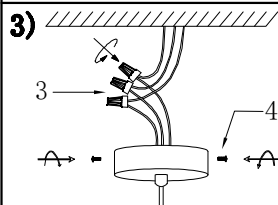

MANUAL DE INSTALACIÓN

Modelo: Q21325-WH

Nota:
1. Luminario sólo de interior.
2. Desconecte la electricidad y no la encienda hasta terminar con la instalación.
Voltaje: 127V
Potencia: Max. 40W
Luminario: E26
50/60Hz