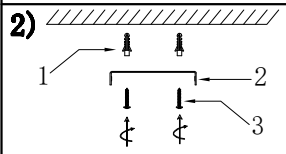

## MANUAL DE INSTALACIÓN

Modelo: Q21335-WH

**Nota:**

1. Luminario sólo de interior.  
2. Desconecte la electricidad y no la encienda hasta terminar con la instalación.

Voltaje: 127V  
Potencia: Max. 40W  
Luminario: E26  
50/60Hz