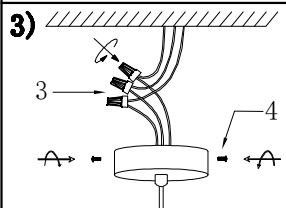

## MANUAL DE INSTALACIÓN

Modelo: Q21335-WH

**Nota:**

1. Luminario sólo de interior.  
2. Desconecte la electricidad y no la encienda hasta terminar con la instalación.

Voltaje: 127V  
Potencia: Max. 40W  
Luminario: E26  
50/60Hz