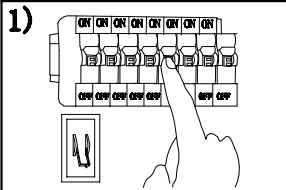

## MANUAL DE INSTALACIÓN

Modelo: Q21335-WH

**Nota:**

1. Luminario sólo de interior.  
2. Desconecte la electricidad y no la encienda hasta terminar con la instalación.

Voltaje: 127V  
Potencia: Max. 40W  
Luminario: E26  
50/60Hz