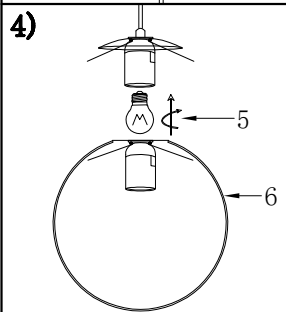

## MANUAL DE INSTALACIÓN

Modelo: Q21335-WH

**Nota:**

1. Luminario sólo de interior.  
2. Desconecte la electricidad y no la encienda hasta terminar con la instalación.

Voltaje: 127V  
Potencia: Max. 40W  
Luminario: E26  
50/60Hz