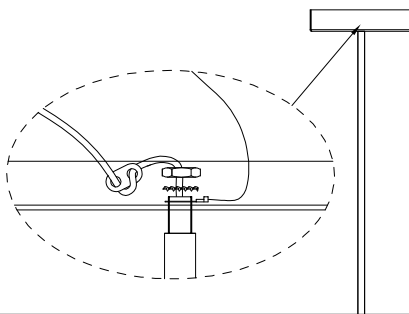

MANUAL DE INSTALACIÓN

1)

5)

2)

3)

6)

4)

Modelo: Q21675-GD

Nota:

1. Luminario sólo de interior.
2. Desconecte la electricidad y no la encienda hasta terminar con la instalación.

Voltaje: 127V
Potencia: 32W
Luminario: LED
50/60Hz

Mantenimiento:

Para mantener el producto en buenas condiciones limpie bien la luminaria cada mes con un trapo húmedo y limpio. No utilice productos abrasivos como cloro o alcohol.

Quor
LIGHTING