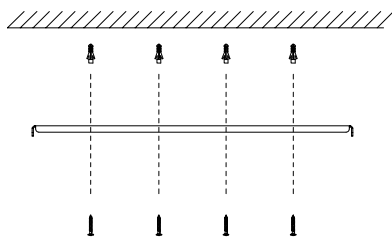

MANUAL DE INSTALACIÓN

1)

5)

2)

3)

6)

4)

Modelo: Q21675-GD

Nota:

1. Luminario sólo de interior.
2. Desconecte la electricidad y no la encienda hasta terminar con la instalación.

Voltaje: 127V
Potencia: 32W
Luminario: LED
50/60Hz

Mantenimiento:

Para mantener el producto en buenas condiciones limpie bien la luminaria cada mes con un trapo húmedo y limpio. No utilice productos abrasivos como cloro o alcohol.

Quor
LIGHTING