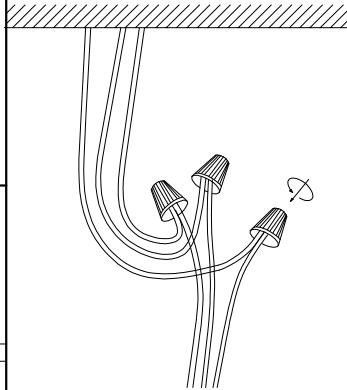

MANUAL DE INSTALACIÓN

1)

5)

2)

3)

6)

4)

Modelo: Q21675-GD

Nota:

1. Luminario sólo de interior.
2. Desconecte la electricidad y no la encienda hasta terminar con la instalación.

Voltaje: 127V
Potencia: 32W
Luminario: LED
50/60Hz

Mantenimiento:

Para mantener el producto en buenas condiciones limpie bien la luminaria cada mes con un trapo húmedo y limpio. No utilice productos abrasivos como cloro o alcohol.

Quor
LIGHTING