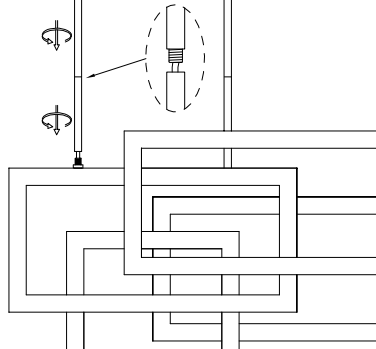

MANUAL DE INSTALACIÓN

1)

5)

2)

3)

6)

4)

Modelo: Q21675-GD

Nota:

1. Luminario sólo de interior.
2. Desconecte la electricidad y no la encienda hasta terminar con la instalación.

Voltaje: 127V
Potencia: 32W
Luminario: LED
50/60Hz

Mantenimiento:

Para mantener el producto en buenas condiciones limpie bien la luminaria cada mes con un trapo húmedo y limpio. No utilice productos abrasivos como cloro o alcohol.