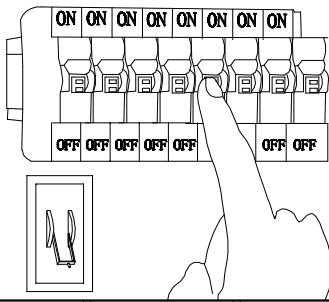

MANUAL DE INSTALACIÓN

1)

5)