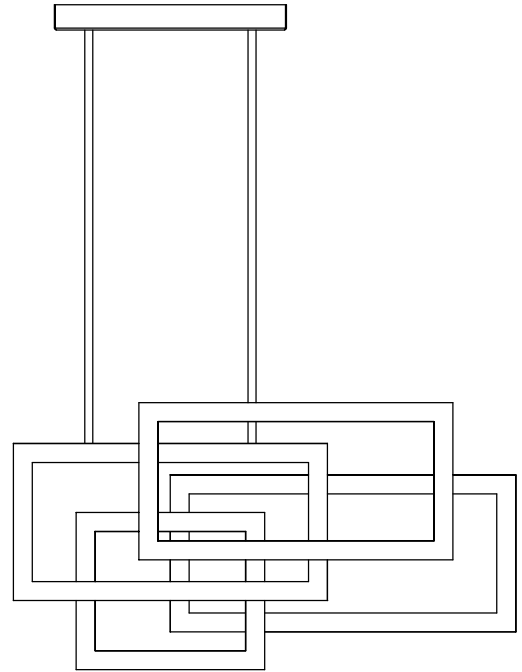

MANUAL DE INSTALACIÓN

1)

5)

2)

3)

6)

4)

Modelo: Q21675-GD

Nota:

1. Luminario sólo de interior.
2. Desconecte la electricidad y no la encienda hasta terminar con la instalación.

Voltaje: 127V
Potencia: 32W
Luminario: LED
50/60Hz

Mantenimiento:

Para mantener el producto en buenas condiciones limpie bien la luminaria cada mes con un trapo húmedo y limpio. No utilice productos abrasivos como cloro o alcohol.