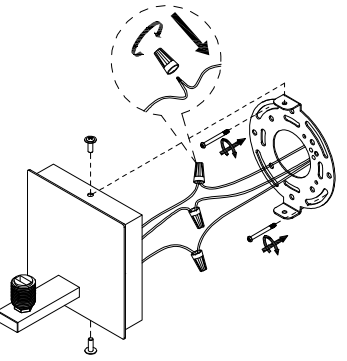

# MANUAL DE INSTALACIÓN

1)

2)

3)

4)

Modelo: Q22031-CH

Nota:

1. Luminario sólo de interior.
2. Desconecte la electricidad y no la encienda hasta terminar con la instalación.

Voltaje: 127V

Potencia: 3W

Luminario: G9 LED

50/60Hz

Mantenimiento:

Para mantener el producto en buenas condiciones limpie bien la luminaria cada mes con un trapo húmedo y limpio. No utilice productos abrasivos como cloro o alcohol.