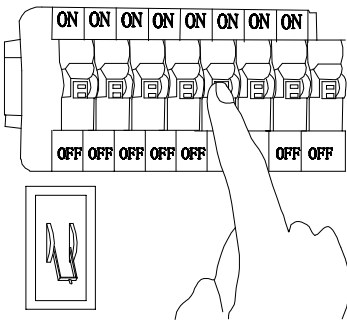

# MANUAL DE INSTALACIÓN

1)

2)

3)

4)

Modelo: Q22031-CH

Nota:

1. Luminario sólo de interior.
2. Desconecte la electricidad y no la encienda hasta terminar con la instalación.

Voltaje: 127V

Potencia: 3W

Luminario: G9 LED

50/60Hz

Mantenimiento:

Para mantener el producto en buenas condiciones limpie bien la luminaria cada mes con un trapo húmedo y limpio. No utilice productos abrasivos como cloro o alcohol.