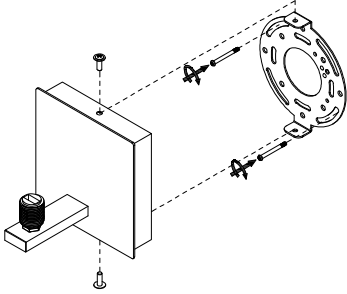

# MANUAL DE INSTALACIÓN

1)

2)

3)

4)

Modelo: Q22031-CH

Nota:

1. Luminario sólo de interior.
2. Desconecte la electricidad y no la encienda hasta terminar con la instalación.

Voltaje: 127V

Potencia: 3W

Luminario: G9 LED

50/60Hz

Mantenimiento:

Para mantener el producto en buenas condiciones limpie bien la luminaria cada mes con un trapo húmedo y limpio. No utilice productos abrasivos como cloro o alcohol.