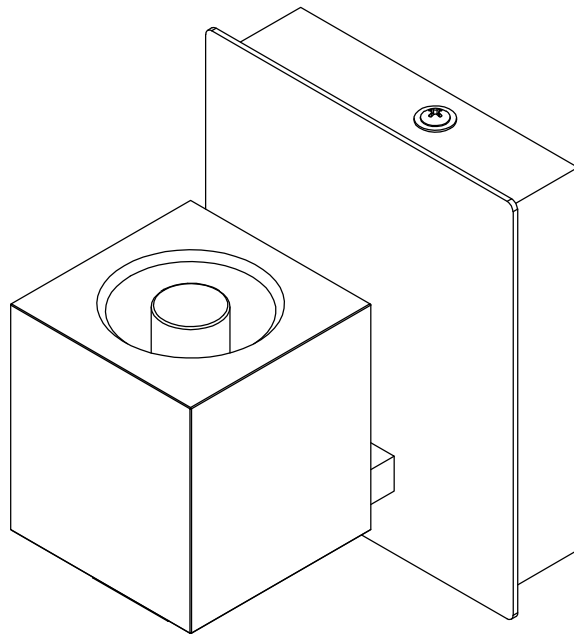

# MANUAL DE INSTALACIÓN

1)

2)

3)

4)

Modelo: Q22031-CH

Nota:

1. Luminario sólo de interior.
2. Desconecte la electricidad y no la encienda hasta terminar con la instalación.

Voltaje: 127V

Potencia: 3W

Luminario: G9 LED

50/60Hz

Mantenimiento:

Para mantener el producto en buenas condiciones limpie bien la luminaria cada mes con un trapo húmedo y limpio. No utilice productos abrasivos como cloro o alcohol.