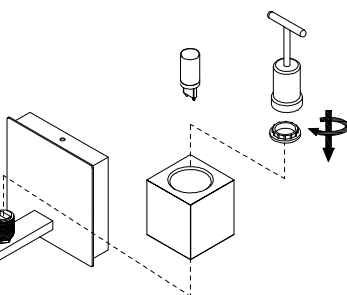

# MANUAL DE INSTALACIÓN

1)

2)

3)

4)

Modelo: Q22031-CH

Nota:

1. Luminario sólo de interior.
2. Desconecte la electricidad y no la encienda hasta terminar con la instalación.

Voltaje: 127V

Potencia: 3W

Luminario: G9 LED

50/60Hz

Mantenimiento:

Para mantener el producto en buenas condiciones limpie bien la luminaria cada mes con un trapo húmedo y limpio. No utilice productos abrasivos como cloro o alcohol.