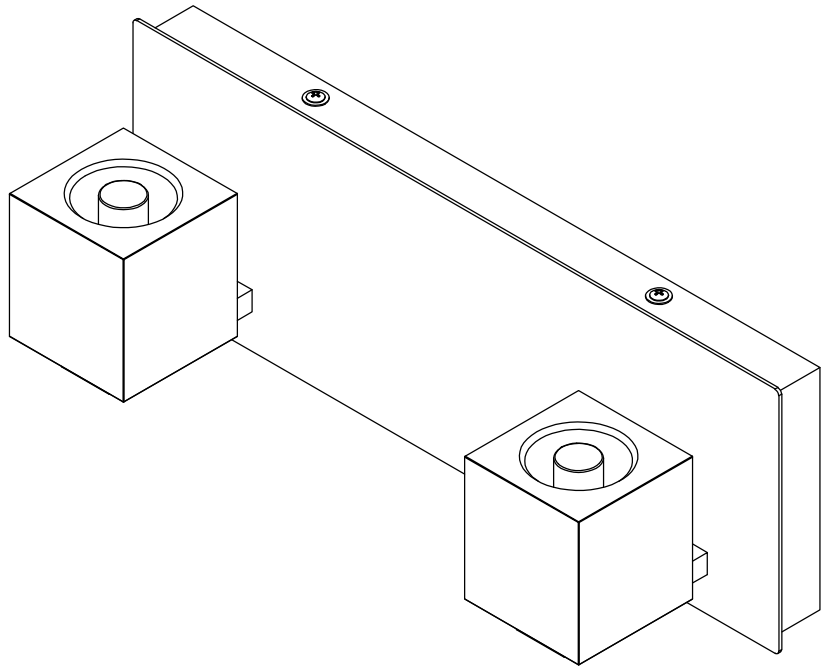

MANUAL DE INSTALACIÓN

1)

2)

3)

4)

Modelo: Q22032-CH

Nota:

1. Luminario sólo de interior.
2. Desconecte la electricidad y no la encienda hasta terminar con la instalación.

Voltaje: 127V

Potencia: 2*3W

Luminario: 2*G9 LED

50/60Hz

Mantenimiento:

Para mantener el producto en buenas condiciones limpie bien la luminaria cada mes con un trapo húmedo y limpio. No utilice productos abrasivos como cloro o alcohol.