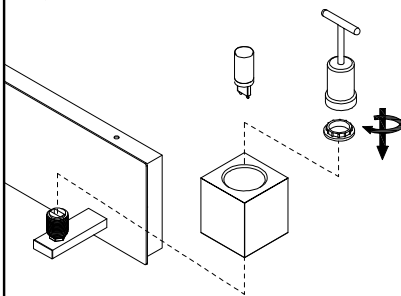

MANUAL DE INSTALACIÓN

1)

2)

3)

4)

Modelo: Q22032-CH

Nota:

1. Luminario sólo de interior.
2. Desconecte la electricidad y no la encienda hasta terminar con la instalación.

Voltaje: 127V

Potencia: 2*3W

Luminario: 2*G9 LED

50/60Hz

Mantenimiento:

Para mantener el producto en buenas condiciones limpie bien la luminaria cada mes con un trapo húmedo y limpio. No utilice productos abrasivos como cloro o alcohol.