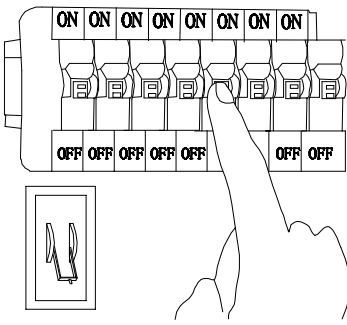

MANUAL DE INSTALACIÓN

1)

2)

3)

4)

Modelo: Q22032-CH

Nota:

1. Luminario sólo de interior.
2. Desconecte la electricidad y no la encienda hasta terminar con la instalación.

Voltaje: 127V

Potencia: 2*3W

Luminario: 2*G9 LED

50/60Hz

Mantenimiento:

Para mantener el producto en buenas condiciones limpie bien la luminaria cada mes con un trapo húmedo y limpio. No utilice productos abrasivos como cloro o alcohol.