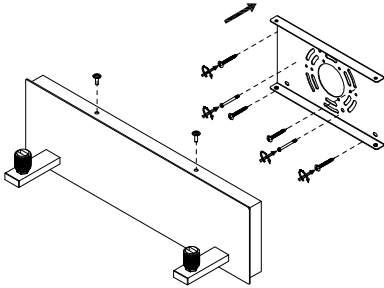

MANUAL DE INSTALACIÓN

1)

2)

3)

4)

Modelo: Q22032-CH

Nota:

1. Luminario sólo de interior.
2. Desconecte la electricidad y no la encienda hasta terminar con la instalación.

Voltaje: 127V

Potencia: 2*3W

Luminario: 2*G9 LED

50/60Hz

Mantenimiento:

Para mantener el producto en buenas condiciones limpie bien la luminaria cada mes con un trapo húmedo y limpio. No utilice productos abrasivos como cloro o alcohol.