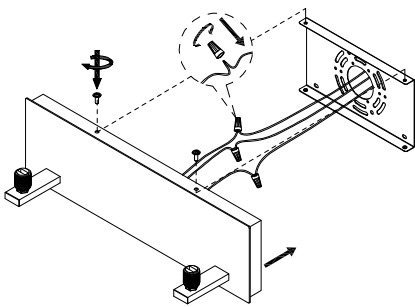

MANUAL DE INSTALACIÓN

1)

2)

3)

4)

Modelo: Q22032-CH

Nota:

1. Luminario sólo de interior.
2. Desconecte la electricidad y no la encienda hasta terminar con la instalación.

Voltaje: 127V

Potencia: 2*3W

Luminario: 2*G9 LED

50/60Hz

Mantenimiento:

Para mantener el producto en buenas condiciones limpie bien la luminaria cada mes con un trapo húmedo y limpio. No utilice productos abrasivos como cloro o alcohol.