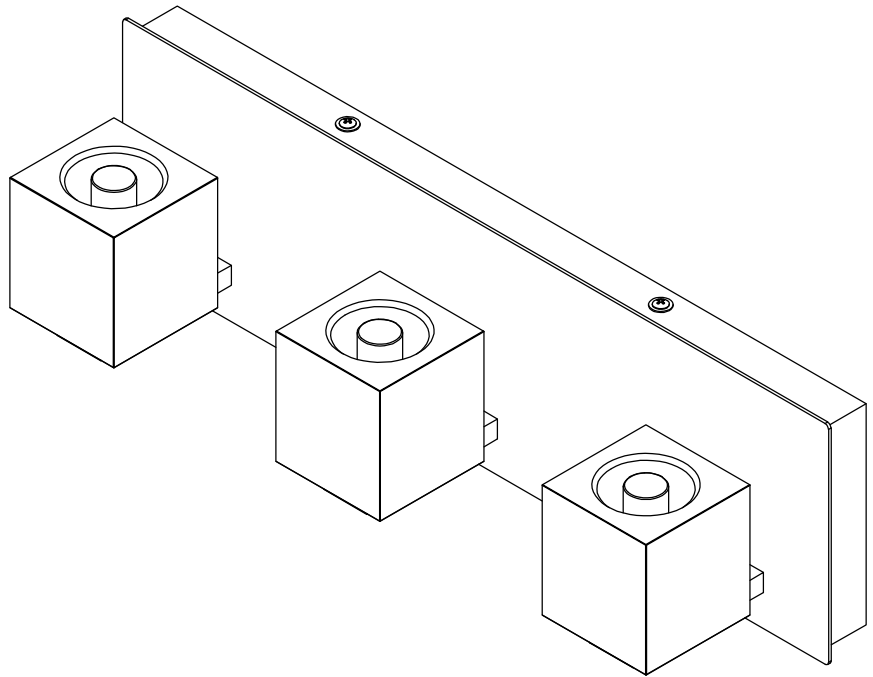

# MANUAL DE INSTALACIÓN

1)

2)

3)

4)

Modelo: Q22033-CH

Nota:

1. Luminario sólo de interior.  
2. Desconecte la electricidad y no la encienda hasta terminar con la instalación.

Voltaje: 127V

Potencia: 3\*3W

Luminario: 3\*G9 LED

50/60Hz

Mantenimiento:

Para mantener el producto en buenas condiciones limpie bien la luminaria cada mes con un trapo húmedo y limpio. No utilice productos abrasivos como cloro o alcohol.