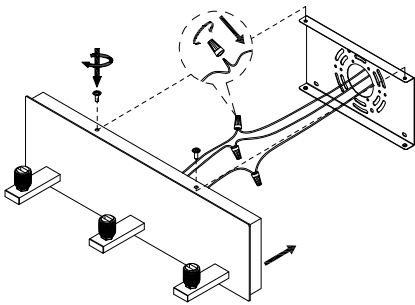

# MANUAL DE INSTALACIÓN

1)

2)

3)

4)

Modelo: Q22033-CH

Nota:

1. Luminario sólo de interior.  
2. Desconecte la electricidad y no la encienda hasta terminar con la instalación.

Voltaje: 127V

Potencia: 3\*3W

Luminario: 3\*G9 LED

50/60Hz

Mantenimiento:

Para mantener el producto en buenas condiciones limpie bien la luminaria cada mes con un trapo húmedo y limpio. No utilice productos abrasivos como cloro o alcohol.