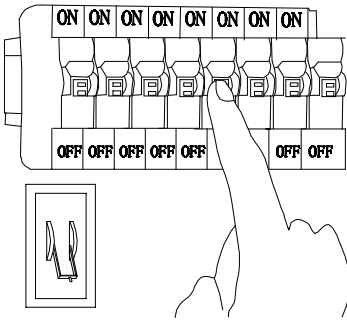

# MANUAL DE INSTALACIÓN

1)

2)

3)

4)

Modelo: Q22033-CH

Nota:

1. Luminario sólo de interior.  
2. Desconecte la electricidad y no la encienda hasta terminar con la instalación.

Voltaje: 127V

Potencia: 3\*3W

Luminario: 3\*G9 LED

50/60Hz

Mantenimiento:

Para mantener el producto en buenas condiciones limpie bien la luminaria cada mes con un trapo húmedo y limpio. No utilice productos abrasivos como cloro o alcohol.