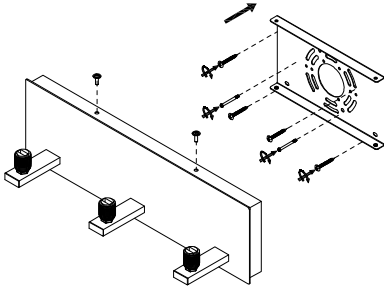

# MANUAL DE INSTALACIÓN

1)

2)

3)

4)

Modelo: Q22033-CH

Nota:

1. Luminario sólo de interior.  
2. Desconecte la electricidad y no la encienda hasta terminar con la instalación.

Voltaje: 127V

Potencia: 3\*3W

Luminario: 3\*G9 LED

50/60Hz

Mantenimiento:

Para mantener el producto en buenas condiciones limpie bien la luminaria cada mes con un trapo húmedo y limpio. No utilice productos abrasivos como cloro o alcohol.