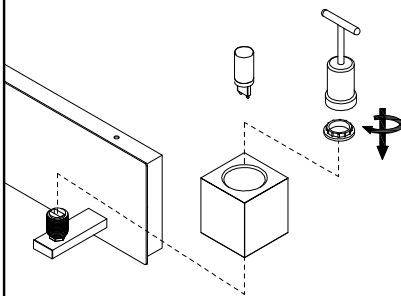

# MANUAL DE INSTALACIÓN

1)

2)

3)

4)

Modelo: Q22033-CH

Nota:

1. Luminario sólo de interior.  
2. Desconecte la electricidad y no la encienda hasta terminar con la instalación.

Voltaje: 127V

Potencia: 3\*3W

Luminario: 3\*G9 LED

50/60Hz

Mantenimiento:

Para mantener el producto en buenas condiciones limpie bien la luminaria cada mes con un trapo húmedo y limpio. No utilice productos abrasivos como cloro o alcohol.