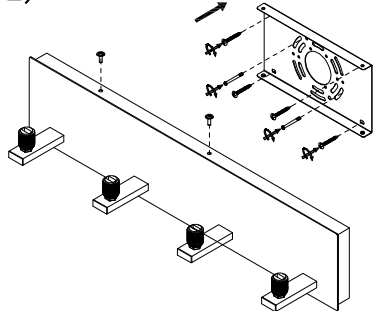

MANUAL DE INSTALACIÓN

1)

2)

3)

4)

Modelo: Q22034-CH

Nota:

1. Luminario sólo de interior.
2. Desconecte la electricidad y no la encienda hasta terminar con la instalación.

Voltaje: 127V

Potencia: 4*3W

Luminario: 4*G9 LED

50/60Hz

Mantenimiento:

Para mantener el producto en buenas condiciones limpie bien la luminaria cada mes con un trapo húmedo y limpio. No utilice productos abrasivos como cloro o alcohol.