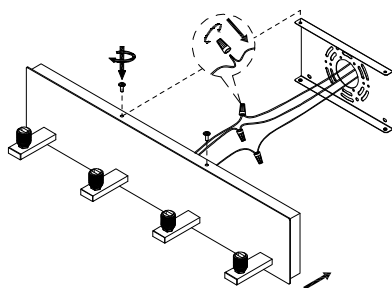

MANUAL DE INSTALACIÓN

1)

2)

3)

4)

Modelo: Q22034-CH

Nota:

1. Luminario sólo de interior.
2. Desconecte la electricidad y no la encienda hasta terminar con la instalación.

Voltaje: 127V

Potencia: 4*3W

Luminario: 4*G9 LED

50/60Hz

Mantenimiento:

Para mantener el producto en buenas condiciones limpie bien la luminaria cada mes con un trapo húmedo y limpio. No utilice productos abrasivos como cloro o alcohol.