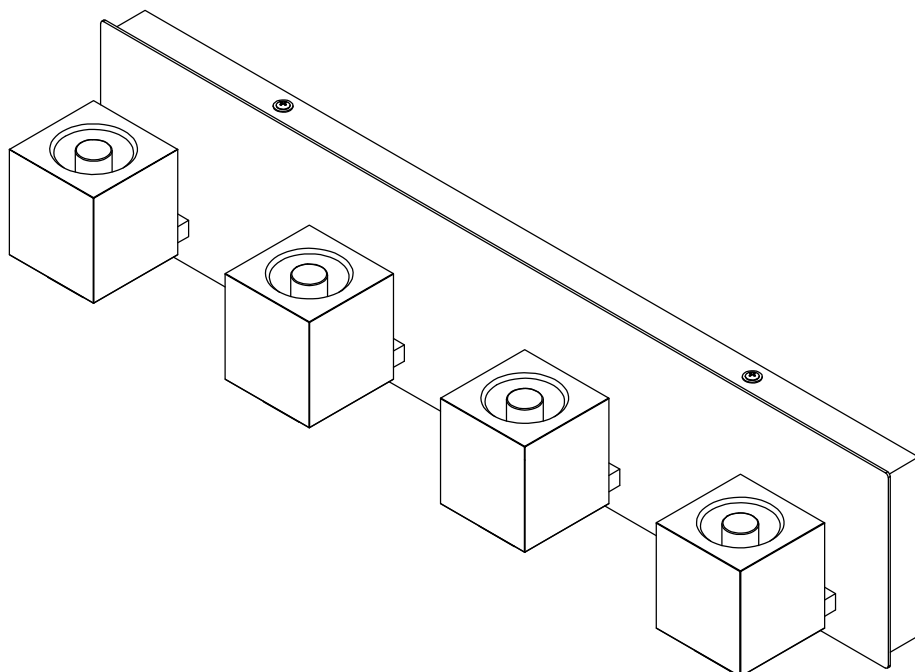

MANUAL DE INSTALACIÓN

1)

2)

3)

4)

Modelo: Q22034-CH

Nota:

1. Luminario sólo de interior.
2. Desconecte la electricidad y no la encienda hasta terminar con la instalación.

Voltaje: 127V

Potencia: 4*3W

Luminario: 4*G9 LED

50/60Hz

Mantenimiento:

Para mantener el producto en buenas condiciones limpie bien la luminaria cada mes con un trapo húmedo y limpio. No utilice productos abrasivos como cloro o alcohol.