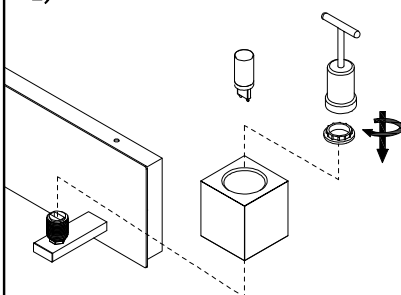

MANUAL DE INSTALACIÓN

1)

2)

3)

4)

Modelo: Q22034-CH

Nota:

1. Luminario sólo de interior.
2. Desconecte la electricidad y no la encienda hasta terminar con la instalación.

Voltaje: 127V

Potencia: 4*3W

Luminario: 4*G9 LED

50/60Hz

Mantenimiento:

Para mantener el producto en buenas condiciones limpie bien la luminaria cada mes con un trapo húmedo y limpio. No utilice productos abrasivos como cloro o alcohol.