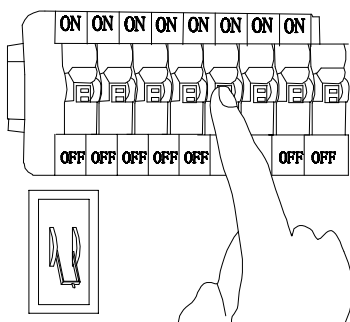

MANUAL DE INSTALACIÓN

1)

2)

3)

4)

Modelo: Q22034-CH

Nota:

1. Luminario sólo de interior.
2. Desconecte la electricidad y no la encienda hasta terminar con la instalación.

Voltaje: 127V

Potencia: 4*3W

Luminario: 4*G9 LED

50/60Hz

Mantenimiento:

Para mantener el producto en buenas condiciones limpie bien la luminaria cada mes con un trapo húmedo y limpio. No utilice productos abrasivos como cloro o alcohol.