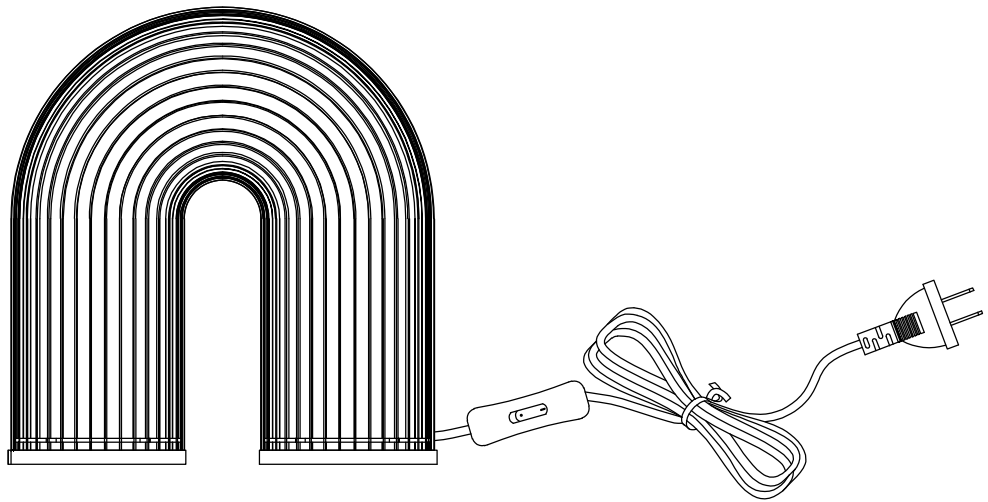

MANUAL DE INSTALACIÓN

1)

Modelo: Q22061-GD

Nota:

1. Luminario solo de interior.
2. Apague la electricidad y no la encienda hasta terminar con la instalación.

Voltaje: 127V
Potencia: 20W
Luminario: LED
50/60Hz