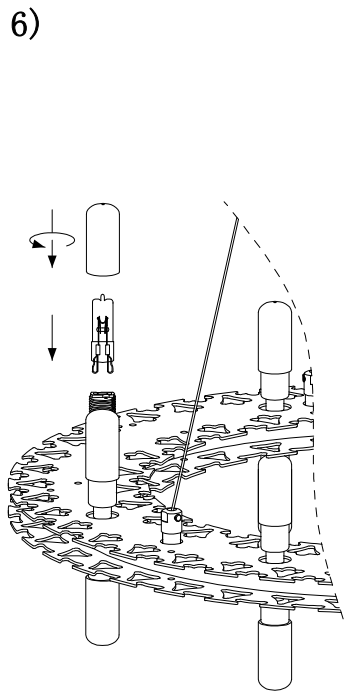

MANUAL DE INSTALACIÓN

1)

2)

3)

4)

5)

A(34 PZAS)
B(33 PZAS)
C(34 PZAS)
D(33 PZAS)

6)

Modelo: Q23168-CR

Nota:

1. Luminario sólo de interior.
2. Desconecte la electricidad y no la encienda hasta terminar con la instalación.

Voltaje: 127V

Potencia: 16*Max. 40W

Luminario: 16*G9

50/60Hz

Mantenimiento: