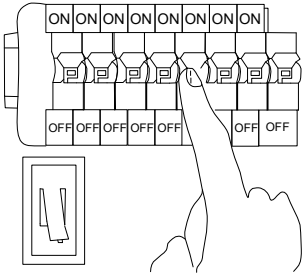

MANUAL DE INSTALACIÓN

1)

2)

3)

4)

5)

A(34 PZAS)
B(33 PZAS)
C(34 PZAS)
D(33 PZAS)

6)

Modelo: Q23168-CR

Nota:

1. Luminario sólo de interior.
2. Desconecte la electricidad y no la encienda hasta terminar con la instalación.

Voltaje: 127V

Potencia: 16*Max. 40W

Luminario: 16*G9

50/60Hz

Mantenimiento: