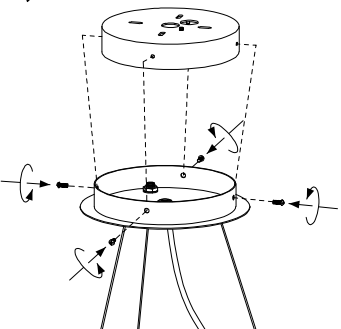

MANUAL DE INSTALACIÓN

1)

2)

3)

4)

5)

A(34 PZAS)
B(33 PZAS)
C(34 PZAS)
D(33 PZAS)

6)

Modelo: Q23168-CR

Nota:

1. Luminario sólo de interior.
2. Desconecte la electricidad y no la encienda hasta terminar con la instalación.

Voltaje: 127V

Potencia: 16*Max. 40W

Luminario: 16*G9

50/60Hz

Mantenimiento: