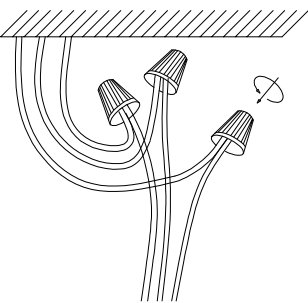

MANUAL DE INSTALACIÓN

1)

2)

3)

4)

5)

A(34 PZAS)
B(33 PZAS)
C(34 PZAS)
D(33 PZAS)

6)

Modelo: Q23168-CR

Nota:

1. Luminario sólo de interior.
2. Desconecte la electricidad y no la encienda hasta terminar con la instalación.

Voltaje: 127V

Potencia: 16*Max. 40W

Luminario: 16*G9

50/60Hz

Mantenimiento: