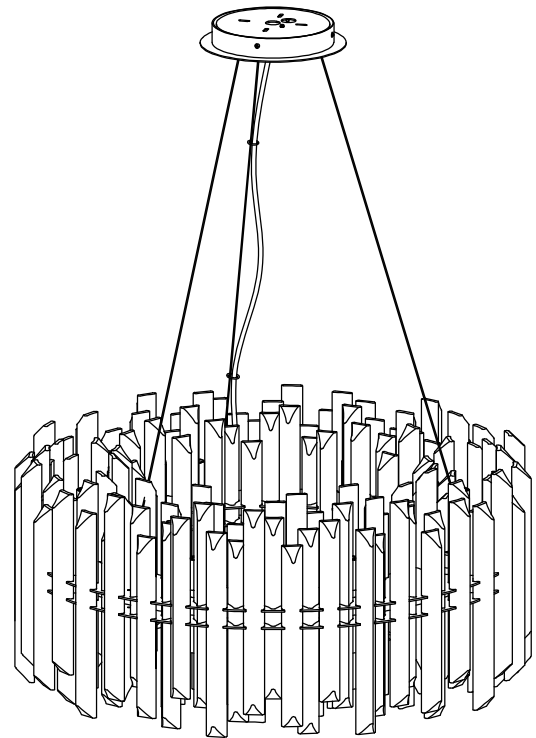

MANUAL DE INSTALACIÓN

1)

2)

3)

4)

5)

A(34 PZAS)
B(33 PZAS)
C(34 PZAS)
D(33 PZAS)

6)

Modelo: Q23168-CR

Nota:

1. Luminario sólo de interior.
2. Desconecte la electricidad y no la encienda hasta terminar con la instalación.

Voltaje: 127V

Potencia: 16*Max. 40W

Luminario: 16*G9

50/60Hz

Mantenimiento: