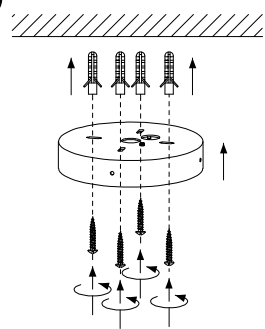

MANUAL DE INSTALACIÓN

1)

2)

3)

4)

5)

A(34 PZAS)
B(33 PZAS)
C(34 PZAS)
D(33 PZAS)

6)

Modelo: Q23168-CR

Nota:

1. Luminario sólo de interior.
2. Desconecte la electricidad y no la encienda hasta terminar con la instalación.

Voltaje: 127V

Potencia: 16*Max. 40W

Luminario: 16*G9

50/60Hz

Mantenimiento: