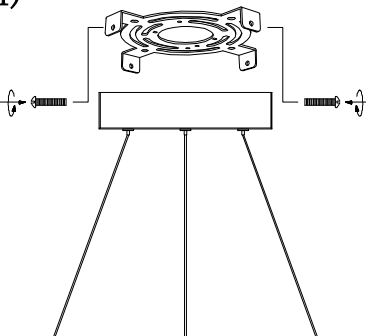

MANUAL DE INSTALACIÓN

1)

2)

3)

4)

Modelo: Q24481-GD

Nota:

1. Luminario sólo de interior.
2. Desconecte la electricidad y no la encienda hasta terminar con la instalación.

Voltaje: 127V

Potencia: 40W

Luminario: LED

50/60Hz

Mantenimiento:

Para mantener el producto en buenas condiciones limpie bien la luminaria cada mes con un trapo húmedo y limpio. No utilice productos abrasivos como cloro o alcohol.