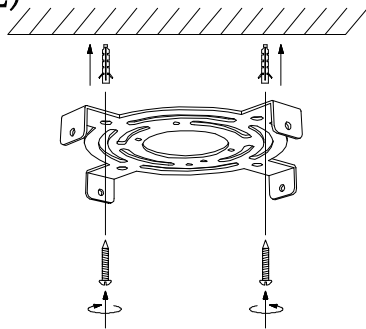

MANUAL DE INSTALACIÓN

1)

2)

3)

4)

Modelo: Q24481-GD

Nota:

1. Luminario sólo de interior.
2. Desconecte la electricidad y no la encienda hasta terminar con la instalación.