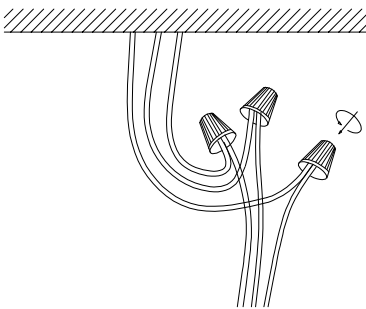

MANUAL DE INSTALACIÓN

1)

2)

3)

4)

Modelo: Q24481-GD

Nota:

1. Luminario sólo de interior.
2. Desconecte la electricidad y no la encienda hasta terminar con la instalación.

Voltaje: 127V

Potencia: 40W

Luminario: LED

50/60Hz

Mantenimiento:

Para mantener el producto en buenas condiciones limpie bien la luminaria cada mes con un trapo húmedo y limpio. No utilice productos abrasivos como cloro o alcohol.