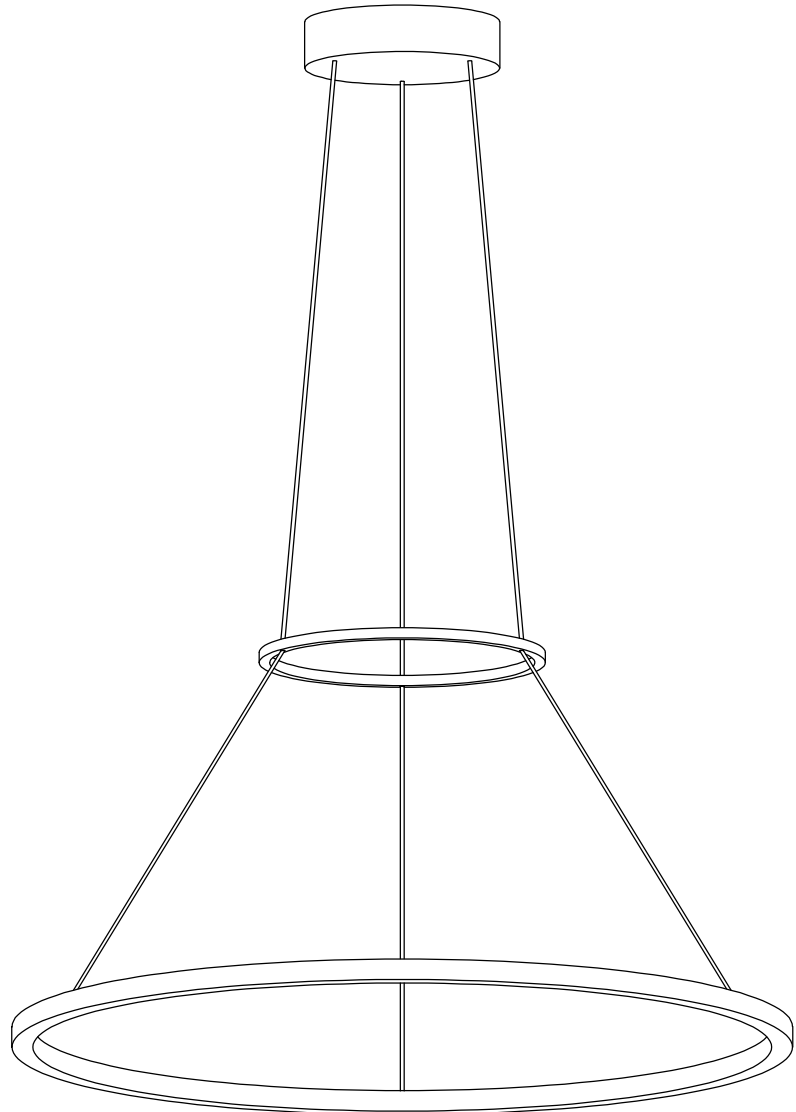

MANUAL DE INSTALACIÓN

1)

2)

3)

4)

Modelo: Q24481-GD

Nota:

1. Luminario sólo de interior.
2. Desconecte la electricidad y no la encienda hasta terminar con la instalación.

Voltaje: 127V

Potencia: 40W

Luminario: LED

50/60Hz

Mantenimiento:

Para mantener el producto en buenas condiciones limpie bien la luminaria cada mes con un trapo húmedo y limpio. No utilice productos abrasivos como cloro o alcohol.