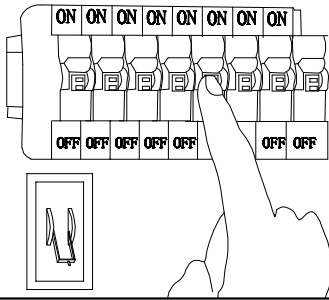

MANUAL DE INSTALACIÓN

1)

2)

3)

4)

Modelo: Q24481-GD

Nota:

1. Luminario sólo de interior.
2. Desconecte la electricidad y no la encienda hasta terminar con la instalación.

Voltaje: 127V

Potencia: 40W

Luminario: LED

50/60Hz

Mantenimiento:

Para mantener el producto en buenas condiciones limpie bien la luminaria cada mes con un trapo húmedo y limpio. No utilice productos abrasivos como cloro o alcohol.