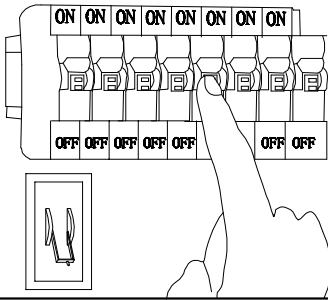

MANUAL DE INSTALACIÓN

1)

2)

3)

4)

Modelo: Q24483-*

Nota:

1. Luminario sólo de interior.
2. Desconecte la electricidad y no la encienda hasta terminar con la instalación.

Voltaje: 127V
Potencia: 108W
Luminario: LED
50/60Hz

Mantenimiento:

Para mantener el producto en buenas condiciones limpie bien la luminaria cada mes con un trapo húmedo y limpio. No utilice productos abrasivos como cloro o alcohol.