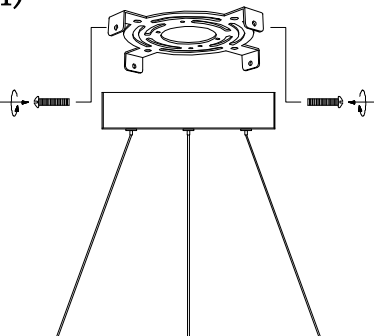

MANUAL DE INSTALACIÓN

1)

2)

3)

4)

Modelo: Q24483-*

Nota:

1. Luminario sólo de interior.
2. Desconecte la electricidad y no la encienda hasta terminar con la instalación.

Voltaje: 127V
Potencia: 108W
Luminario: LED
50/60Hz

Mantenimiento:

Para mantener el producto en buenas condiciones limpie bien la luminaria cada mes con un trapo húmedo y limpio. No utilice productos abrasivos como cloro o alcohol.