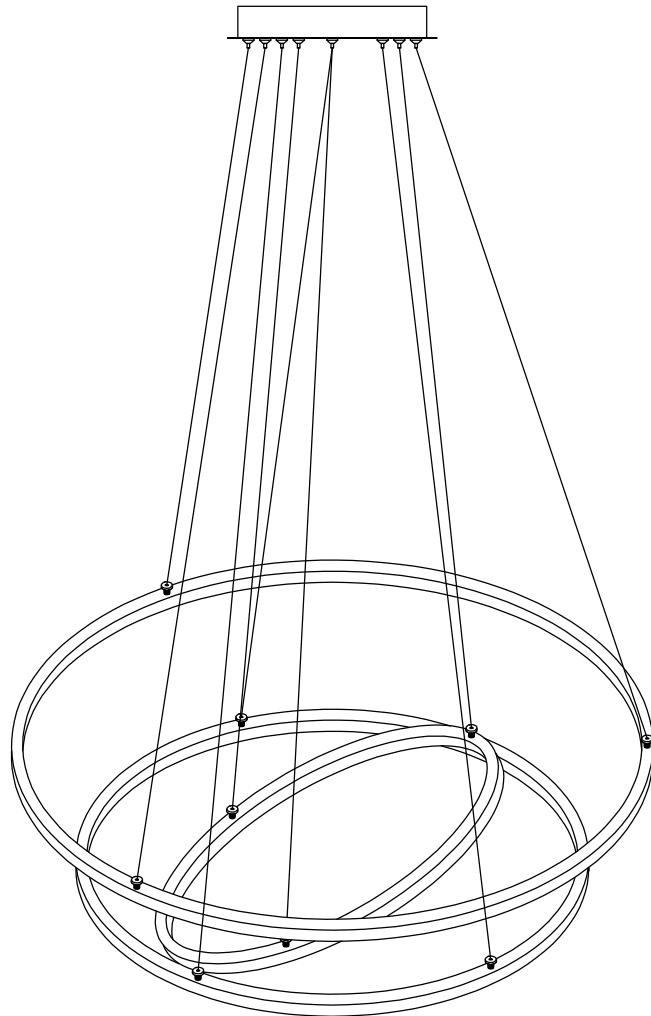

MANUAL DE INSTALACIÓN

1)

2)

3)

4)

Modelo: Q24483-*

Nota:

1. Luminario sólo de interior.
2. Desconecte la electricidad y no la encienda hasta terminar con la instalación.

Voltaje: 127V
Potencia: 108W
Luminario: LED
50/60Hz

Mantenimiento:

Para mantener el producto en buenas condiciones limpie bien la luminaria cada mes con un trapo húmedo y limpio. No utilice productos abrasivos como cloro o alcohol.