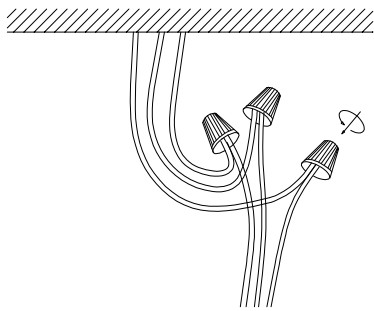

MANUAL DE INSTALACIÓN

1)

2)

3)

4)

Modelo: Q24483-*

Nota:

1. Luminario sólo de interior.
2. Desconecte la electricidad y no la encienda hasta terminar con la instalación.

Voltaje: 127V
Potencia: 108W
Luminario: LED
50/60Hz

Mantenimiento:

Para mantener el producto en buenas condiciones limpie bien la luminaria cada mes con un trapo húmedo y limpio. No utilice productos abrasivos como cloro o alcohol.