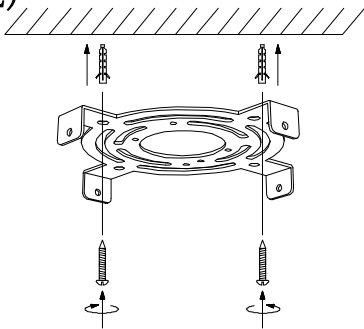

MANUAL DE INSTALACIÓN

1)

2)

3)

4)

Modelo: Q24483-*

Nota:

1. Luminario sólo de interior.
2. Desconecte la electricidad y no la encienda hasta terminar con la instalación.

Voltaje: 127V
Potencia: 108W
Luminario: LED
50/60Hz

Mantenimiento:

Para mantener el producto en buenas condiciones limpie bien la luminaria cada mes con un trapo húmedo y limpio. No utilice productos abrasivos como cloro o alcohol.