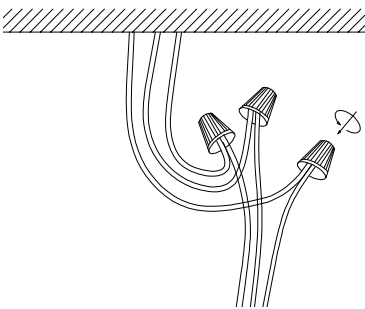

MANUAL DE INSTALACIÓN

1)

2)

3)

4)

Modelo: Q24485-*

Nota:

1. Luminario sólo de interior.
2. Desconecte la electricidad y no la encienda hasta terminar con la instalación.

Voltaje: 127V
Potencia: 140W
Luminario: LED
50/60Hz

Mantenimiento:

Para mantener el producto en buenas condiciones limpie bien la luminaria cada mes con un trapo húmedo y limpio. No utilice productos abrasivos como cloro o alcohol.