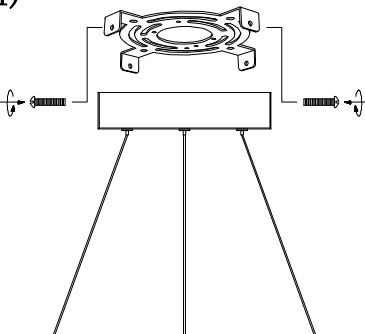

MANUAL DE INSTALACIÓN

1)

2)

3)

4)

Modelo: Q24485-*

Nota:

1. Luminario sólo de interior.
2. Desconecte la electricidad y no la encienda hasta terminar con la instalación.

Voltaje: 127V
Potencia: 140W
Luminario: LED
50/60Hz

Mantenimiento:

Para mantener el producto en buenas condiciones limpie bien la luminaria cada mes con un trapo húmedo y limpio. No utilice productos abrasivos como cloro o alcohol.