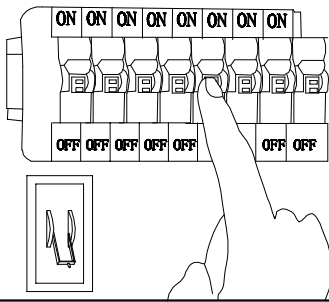

MANUAL DE INSTALACIÓN

1)

2)

3)

4)

Modelo: Q24485-*

Nota:

1. Luminario sólo de interior.
2. Desconecte la electricidad y no la encienda hasta terminar con la instalación.