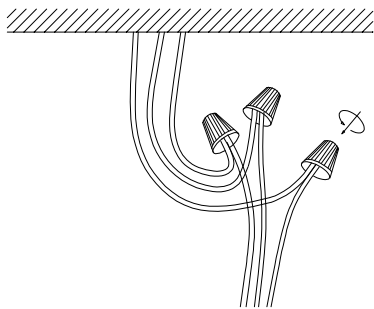

MANUAL DE INSTALACIÓN

1)

2)

3)

4)

Modelo: Q24487-*

Nota:

1. Luminario sólo de interior.
2. Desconecte la electricidad y no la encienda hasta terminar con la instalación.

Voltaje: 127V
Potencia: 176W
Luminario: LED
50/60Hz

Mantenimiento:

Para mantener el producto en buenas condiciones limpie bien la luminaria cada mes con un trapo húmedo y limpio. No utilice productos abrasivos como cloro o alcohol.