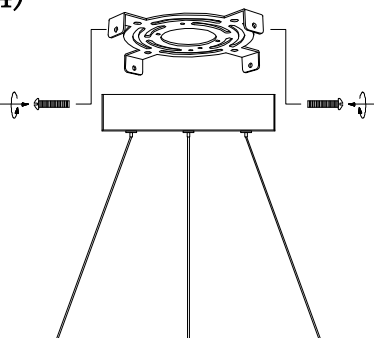

MANUAL DE INSTALACIÓN

1)

2)

3)

4)

Modelo: Q24487-*

Nota:

1. Luminario sólo de interior.
2. Desconecte la electricidad y no la encienda hasta terminar con la instalación.

Voltaje: 127V
Potencia: 176W
Luminario: LED
50/60Hz

Mantenimiento:

Para mantener el producto en buenas condiciones limpie bien la luminaria cada mes con un trapo húmedo y limpio. No utilice productos abrasivos como cloro o alcohol.