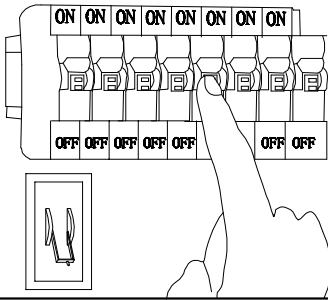

MANUAL DE INSTALACIÓN

1)

2)

3)

4)

Modelo: Q24487-*

Nota:

1. Luminario sólo de interior.
2. Desconecte la electricidad y no la encienda hasta terminar con la instalación.

Voltaje: 127V
Potencia: 176W
Luminario: LED
50/60Hz

Mantenimiento:

Para mantener el producto en buenas condiciones limpie bien la luminaria cada mes con un trapo húmedo y limpio. No utilice productos abrasivos como cloro o alcohol.