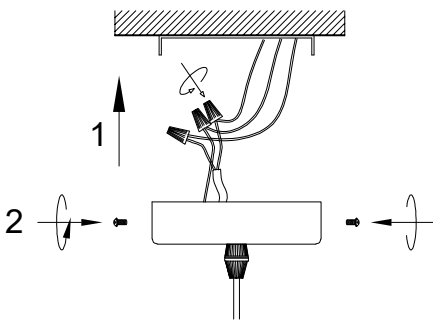

# MANUAL DE INSTALACIÓN

1)

2)

3)

4)

Modelo: Q25022-BK

Nota:

1. Luminario solo de interior.  
2. Apague la electricidad y no la encienda hasta terminar con la instalación.

Voltaje: 127V  
Potencia: 60W  
Luminario: E26  
50/60Hz

Mantenimiento:

Para mantener el producto en buenas condiciones limpie bien el luminario cada mes con un trapo húmedo y limpio. No utilice productos abrasivos como cloro o alcohol.