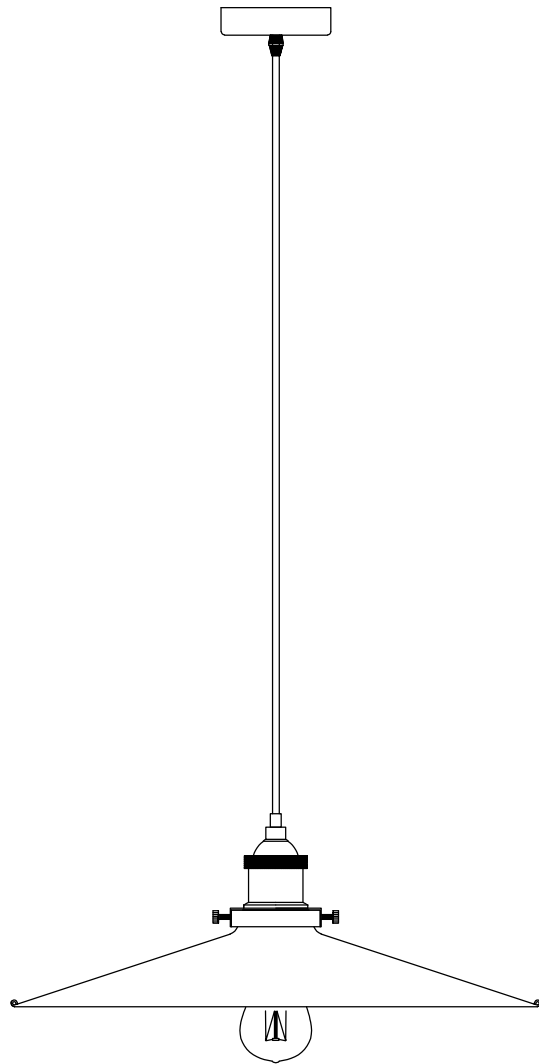

# MANUAL DE INSTALACIÓN

1)

2)

3)

4)

Modelo: Q25022-BK

Nota:

1. Luminario solo de interior.  
2. Apague la electricidad y no la encienda hasta terminar con la instalación.

Voltaje: 127V  
Potencia: 60W  
Luminario: E26  
50/60Hz

Mantenimiento:

Para mantener el producto en buenas condiciones limpie bien el luminario cada mes con un trapo húmedo y limpio. No utilice productos abrasivos como cloro o alcohol.

**Quor**  
LIGHTING