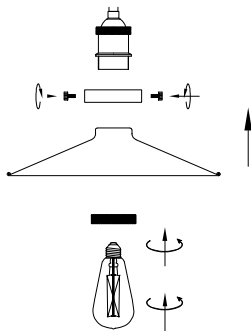

# MANUAL DE INSTALACIÓN

1)

2)

3)

4)

Modelo: Q25082-BK

Nota:

1. Luminario solo de interior.  
2. Apague la electricidad y no la encienda hasta terminar con la instalación.