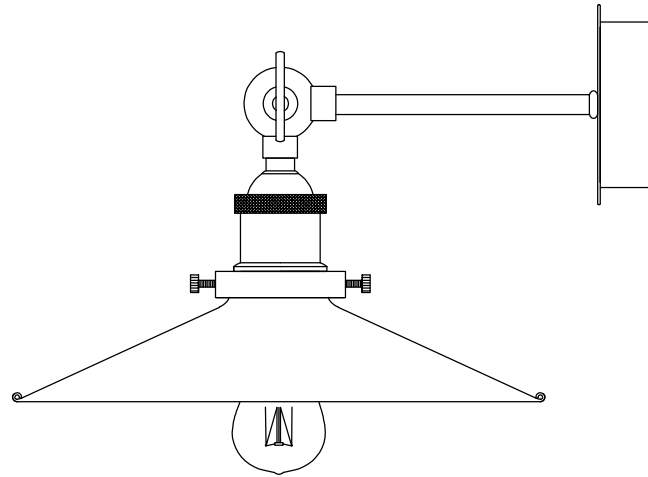

# MANUAL DE INSTALACIÓN

1)

2)

3)

4)

Modelo: Q25082-BK

Nota:

1. Luminario solo de interior.  
2. Apague la electricidad y no la encienda hasta terminar con la instalación.

Voltaje: 127V  
Potencia: 60W  
Luminario: E26  
50/60Hz

Mantenimiento:

Para mantener el producto en buenas condiciones limpie bien el luminario cada mes con un trapo húmedo y limpio. No utilice productos abrasivos como cloro o alcohol.