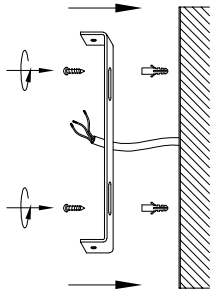

# MANUAL DE INSTALACIÓN

1)

2)

3)

4)

Modelo: Q25082-BK

Nota:

1. Luminario solo de interior.  
2. Apague la electricidad y no la encienda hasta terminar con la instalación.

Voltaje: 127V  
Potencia: 60W  
Luminario: E26  
50/60Hz

Mantenimiento:

Para mantener el producto en buenas condiciones limpie bien el luminario cada mes con un trapo húmedo y limpio. No utilice productos abrasivos como cloro o alcohol.