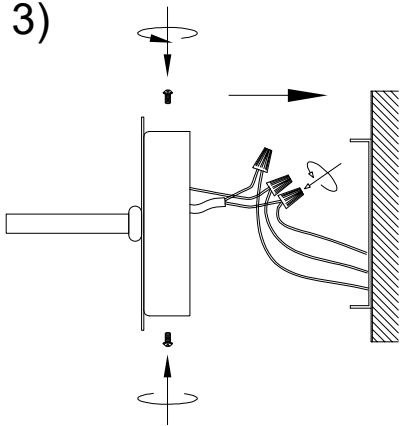

# MANUAL DE INSTALACIÓN

1)

2)

3)

4)

Modelo: Q25082-BK

Nota:

1. Luminario solo de interior.  
2. Apague la electricidad y no la encienda hasta terminar con la instalación.

Voltaje: 127V  
Potencia: 60W  
Luminario: E26  
50/60Hz

Mantenimiento:

Para mantener el producto en buenas condiciones limpie bien el luminario cada mes con un trapo húmedo y limpio. No utilice productos abrasivos como cloro o alcohol.