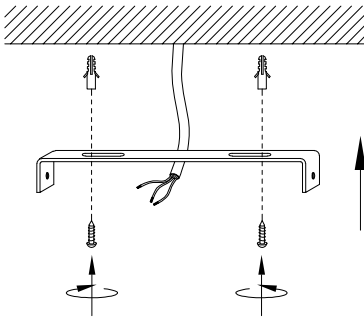

MANUAL DE INSTALACIÓN

1)

2)

3)

4)

Modelo: Q26016-BKGD

Nota:

1. Luminario sólo de interior.
2. Desconecte la electricidad y no la encienda hasta terminar con la instalación.

Voltaje: 127V

Potencia: 9W

Luminario: LED

50/60Hz

Mantenimiento:

Para mantener el producto en buenas condiciones limpie bien la luminaria cada mes con un trapo húmedo y limpio. No utilice productos abrasivos como cloro o alcohol.