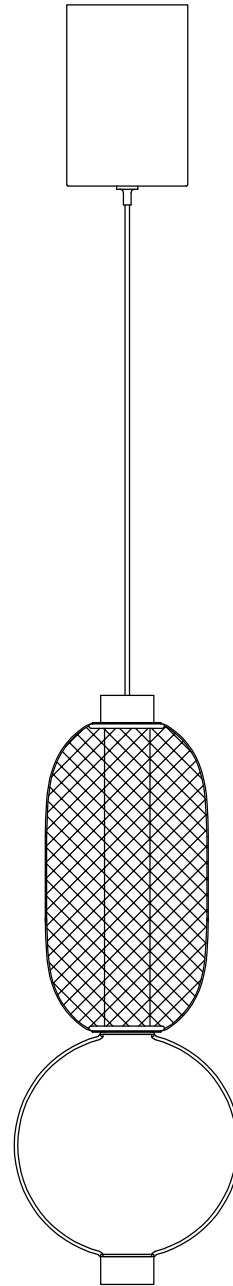

MANUAL DE INSTALACIÓN

1)

2)

3)

4)

Modelo: Q26016-BKGD

Nota:

1. Luminario sólo de interior.
2. Desconecte la electricidad y no la encienda hasta terminar con la instalación.

Voltaje: 127V

Potencia: 9W

Luminario: LED

50/60Hz

Mantenimiento:

Para mantener el producto en buenas condiciones limpie bien la luminaria cada mes con un trapo húmedo y limpio. No utilice productos abrasivos como cloro o alcohol.