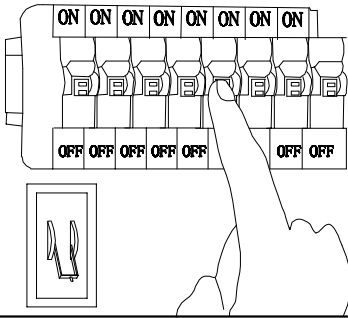

MANUAL DE INSTALACIÓN

1)

2)

3)

4)

Modelo: Q26016-BKGD

Nota:

1. Luminario sólo de interior.
2. Desconecte la electricidad y no la encienda hasta terminar con la instalación.

Voltaje: 127V

Potencia: 9W

Luminario: LED

50/60Hz

Mantenimiento:

Para mantener el producto en buenas condiciones limpie bien la luminaria cada mes con un trapo húmedo y limpio. No utilice productos abrasivos como cloro o alcohol.