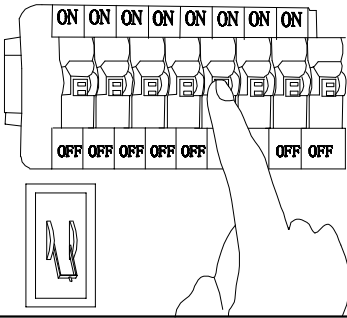

# MANUAL DE INSTALACIÓN

1)

2)

3)

4)

Modelo: Q26017-BKGD

Nota:

1. Luminario sólo de interior.
2. Desconecte la electricidad y no la encienda hasta terminar con la instalación.

Voltaje: 127V

Potencia: 13W

Luminario: LED

50/60Hz

Mantenimiento:

Para mantener el producto en buenas condiciones limpie bien la luminaria cada mes con un trapo húmedo y limpio. No utilice productos abrasivos como cloro o alcohol.