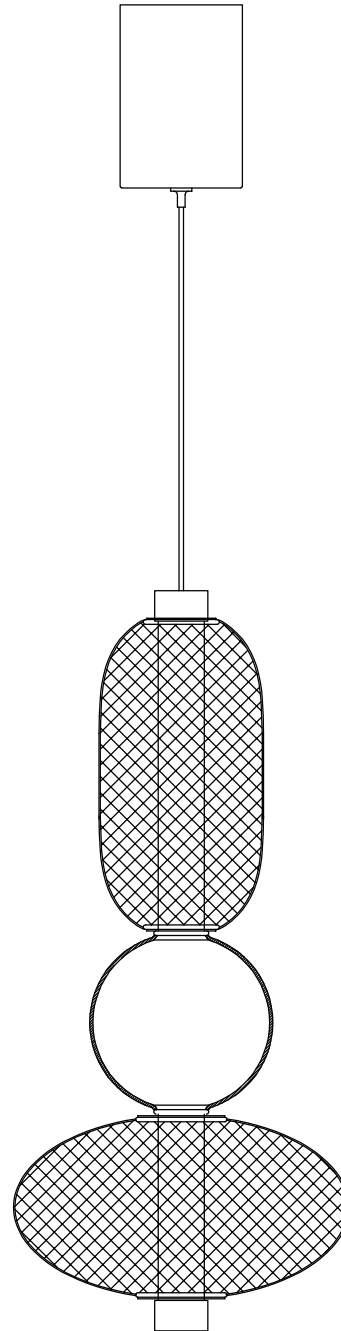

# MANUAL DE INSTALACIÓN

1)

2)

3)

4)

Modelo: Q26017-BKGD

Nota:

1. Luminario sólo de interior.
2. Desconecte la electricidad y no la encienda hasta terminar con la instalación.

Voltaje: 127V

Potencia: 13W

Luminario: LED

50/60Hz

Mantenimiento:

Para mantener el producto en buenas condiciones limpie bien la luminaria cada mes con un trapo húmedo y limpio. No utilice productos abrasivos como cloro o alcohol.