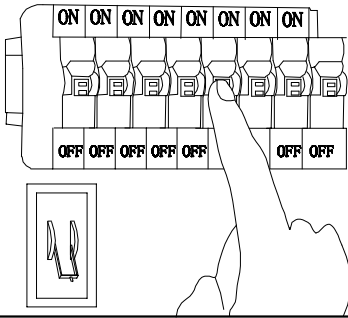

MANUAL DE INSTALACIÓN

1)

2)

3)

4)

Modelo: Q26018-BKGD

Nota:

1. Luminario sólo de interior.
2. Desconecte la electricidad y no la encienda hasta terminar con la instalación.

Voltaje: 127V

Potencia: 28W

Luminario: LED

50/60Hz

Mantenimiento:

Para mantener el producto en buenas condiciones limpie bien la luminaria cada mes con un trapo húmedo y limpio. No utilice productos abrasivos como cloro o alcohol.