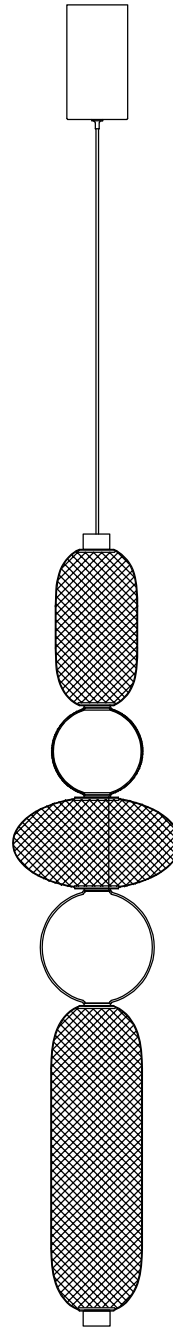

MANUAL DE INSTALACIÓN

1)

2)

3)

4)

Modelo: Q26018-BKGD

Nota:

1. Luminario sólo de interior.
2. Desconecte la electricidad y no la encienda hasta terminar con la instalación.

Voltaje: 127V

Potencia: 28W

Luminario: LED

50/60Hz

Mantenimiento:

Para mantener el producto en buenas condiciones limpie bien la luminaria cada mes con un trapo húmedo y limpio. No utilice productos abrasivos como cloro o alcohol.