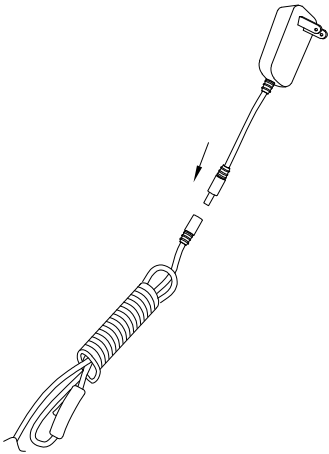

# MANUAL DE INSTALACIÓN

1)

2)

3)

Toca por 3 segundos para atenuar

Modelo: Q26020-BKGD

Nota:

1. Luminario sólo de interior.
2. Desconecte la electricidad y no la encienda hasta terminar con la instalación.

Voltaje: 127V  
Potencia: 8W  
Luminario: LED  
50/60Hz

Mantenimiento:

Para mantener el producto en buenas condiciones limpie bien la luminaria cada mes con un trapo húmedo y limpio. No utilice productos abrasivos como cloro o alcohol.