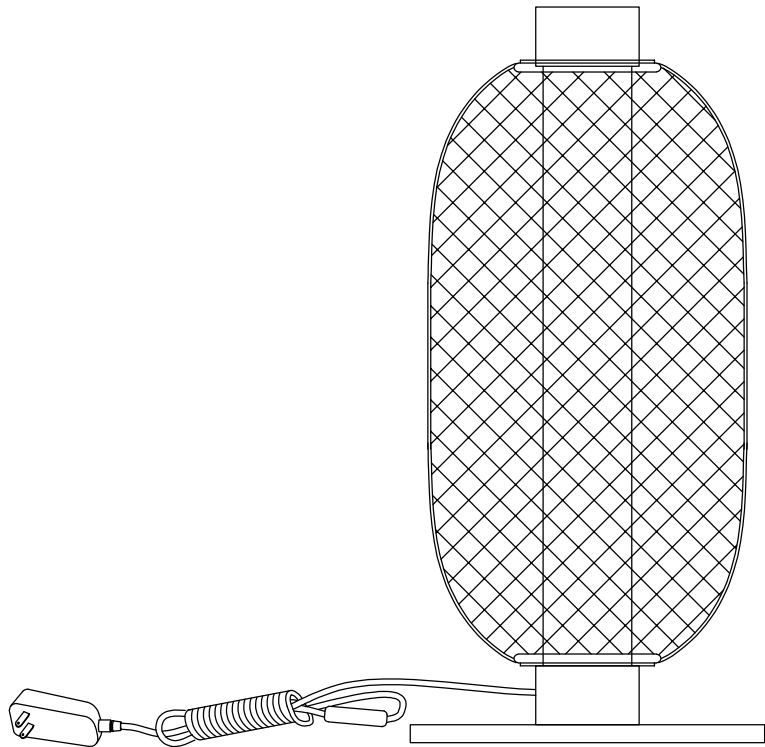

# MANUAL DE INSTALACIÓN

1)

2)

3)

Toca por 3 segundos para atenuar

Modelo: Q26020-BKGD

Nota:

1. Luminario sólo de interior.
2. Desconecte la electricidad y no la encienda hasta terminar con la instalación.

Voltaje: 127V  
Potencia: 8W  
Luminario: LED  
50/60Hz

Mantenimiento:

Para mantener el producto en buenas condiciones limpie bien la luminaria cada mes con un trapo húmedo y limpio. No utilice productos abrasivos como cloro o alcohol.