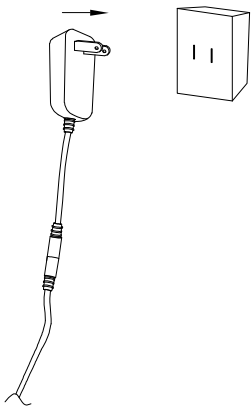

# MANUAL DE INSTALACIÓN

1)

2)

3)

Toca por 3 segundos para atenuar

Modelo: Q26020-BKGD

Nota:

1. Luminario sólo de interior.
2. Desconecte la electricidad y no la encienda hasta terminar con la instalación.

Voltaje: 127V  
Potencia: 8W  
Luminario: LED  
50/60Hz

Mantenimiento:

Para mantener el producto en buenas condiciones limpie bien la luminaria cada mes con un trapo húmedo y limpio. No utilice productos abrasivos como cloro o alcohol.