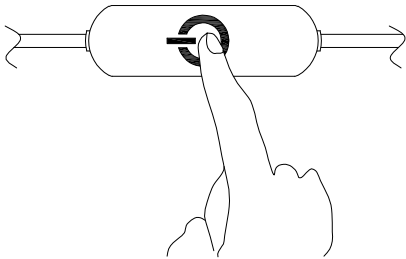

# MANUAL DE INSTALACIÓN

1)

2)

3)

Toca por 3 segundos para atenuar

Modelo: Q26020-BKGD

Nota:

1. Luminario sólo de interior.
2. Desconecte la electricidad y no la encienda hasta terminar con la instalación.

Voltaje: 127V  
Potencia: 8W  
Luminario: LED  
50/60Hz

Mantenimiento:

Para mantener el producto en buenas condiciones limpie bien la luminaria cada mes con un trapo húmedo y limpio. No utilice productos abrasivos como cloro o alcohol.