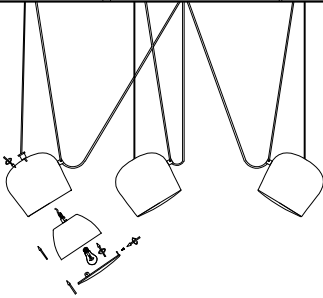

MANUAL DE INSTALACIÓN

1)

2)

3)

4)

5)

Modelo: Q27140-BK

Nota:

1. Luminario sólo de interior.
2. Desconecte la electricidad y no la encienda hasta terminar con la instalación.

Voltaje: 127V

Potencia: 3*Max. 60W

Luminario: 3*E26

50/60Hz

Mantenimiento:

Para mantener el producto en buenas condiciones limpie bien la luminaria cada mes con un trapo húmedo y limpio. No utilice productos abrasivos como cloro o alcohol.