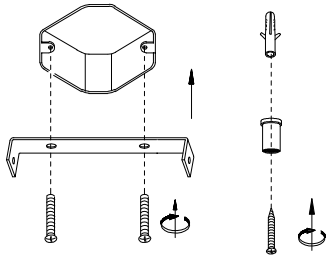

MANUAL DE INSTALACIÓN

1)

2)

3)

4)

5)

Modelo: Q27140-BK

Nota:

1. Luminario sólo de interior.
2. Desconecte la electricidad y no la encienda hasta terminar con la instalación.

Voltaje: 127V

Potencia: 3*Max. 60W

Luminario: 3*E26

50/60Hz

Mantenimiento:

Para mantener el producto en buenas condiciones limpie bien la luminaria cada mes con un trapo húmedo y limpio. No utilice productos abrasivos como cloro o alcohol.

Quor
LIGHTING