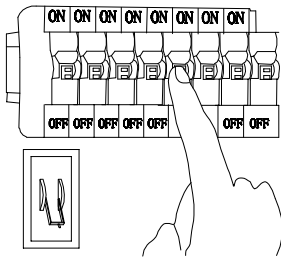

MANUAL DE INSTALACIÓN

1)

2)