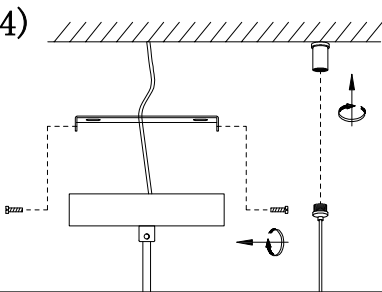

MANUAL DE INSTALACIÓN

1)

2)

3)

4)

5)

Modelo: Q27140-BK

Nota:

1. Luminario sólo de interior.
2. Desconecte la electricidad y no la encienda hasta terminar con la instalación.

Voltaje: 127V

Potencia: 3*Max. 60W

Luminario: 3*E26

50/60Hz

Mantenimiento:

Para mantener el producto en buenas condiciones limpie bien la luminaria cada mes con un trapo húmedo y limpio. No utilice productos abrasivos como cloro o alcohol.

Quor
LIGHTING