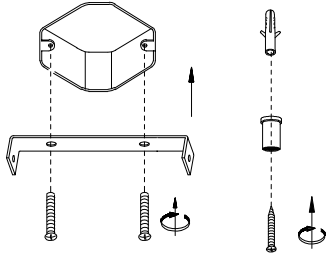

MANUAL DE INSTALACIÓN

1)

2)

3)

4)

5)

Modelo: Q27141-BK

Nota:

1. Luminario sólo de interior.
2. Desconecte la electricidad y no la encienda hasta terminar con la instalación.

Voltaje: 127V

Potencia: 1*Max. 60W

Luminario: E26

50/60Hz

Mantenimiento:

Para mantener el producto en buenas condiciones limpie bien la luminaria cada mes con un trapo húmedo y limpio. No utilice productos abrasivos como cloro o alcohol.

Quor
LIGHTING