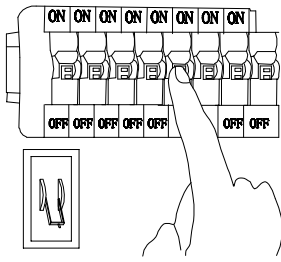

# MANUAL DE INSTALACIÓN

1)

2)

3)

4)

5)

Modelo: Q27141-BK

Nota:

1. Luminario sólo de interior.  
2. Desconecte la electricidad y no la encienda hasta terminar con la instalación.

Voltaje: 127V

Potencia: 1\*Max. 60W

Luminario: E26

50/60Hz

Mantenimiento:

Para mantener el producto en buenas condiciones limpie bien la luminaria cada mes con un trapo húmedo y limpio. No utilice productos abrasivos como cloro o alcohol.