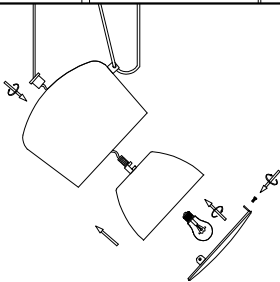

# MANUAL DE INSTALACIÓN

1)

2)

3)

4)

5)

Modelo: Q27141-BK

Nota:

1. Luminario sólo de interior.  
2. Desconecte la electricidad y no la encienda hasta terminar con la instalación.

Voltaje: 127V

Potencia: 1\*Max. 60W

Luminario: E26

50/60Hz

Mantenimiento:

Para mantener el producto en buenas condiciones limpie bien la luminaria cada mes con un trapo húmedo y limpio. No utilice productos abrasivos como cloro o alcohol.