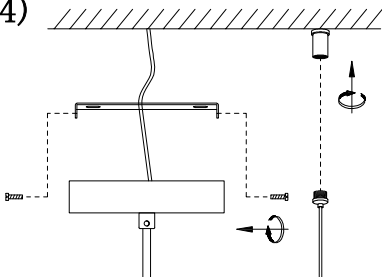

MANUAL DE INSTALACIÓN

1)

2)

3)

4)

5)

Modelo: Q27141-BK

Nota:

1. Luminario sólo de interior.
2. Desconecte la electricidad y no la encienda hasta terminar con la instalación.

Voltaje: 127V

Potencia: 1*Max. 60W

Luminario: E26

50/60Hz

Mantenimiento:

Para mantener el producto en buenas condiciones limpie bien la luminaria cada mes con un trapo húmedo y limpio. No utilice productos abrasivos como cloro o alcohol.

Quor
LIGHTING