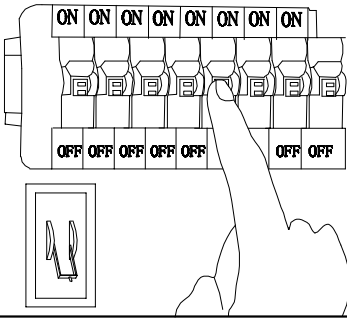

MANUAL DE INSTALACIÓN

1)

2)

3)

4)

Modelo: Q27243-BK

Nota:

1. Luminario sólo de interior.
2. Desconecte la electricidad y no la encienda hasta terminar con la instalación.

Voltaje: 127V
Potencia: 12W
Luminario: LED
50/60Hz

Mantenimiento:

Para mantener el producto en buenas condiciones limpie bien la luminaria cada mes con un trapo húmedo y limpio. No utilice productos abrasivos como cloro o alcohol.