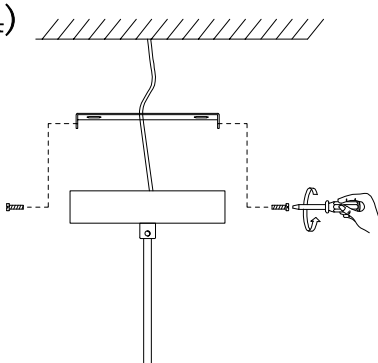

MANUAL DE INSTALACIÓN

1)

2)

3)

4)

Modelo: Q27243-BK

Nota:

1. Luminario sólo de interior.
2. Desconecte la electricidad y no la encienda hasta terminar con la instalación.

Voltaje: 127V
Potencia: 12W
Luminario: LED
50/60Hz

Mantenimiento:

Para mantener el producto en buenas condiciones limpie bien la luminaria cada mes con un trapo húmedo y limpio. No utilice productos abrasivos como cloro o alcohol.