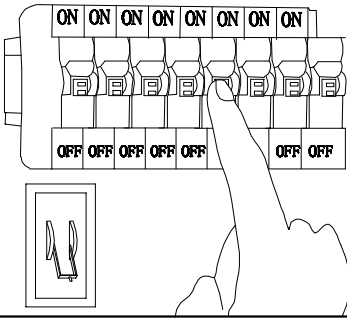

MANUAL DE INSTALACIÓN

1)

2)

3)

4)

Modelo: Q27244-BK

Nota:

1. Luminario sólo de interior.
2. Desconecte la electricidad y no la encienda hasta terminar con la instalación.

Voltaje: 127V

Potencia: 18W

Luminario: LED

50/60Hz

Mantenimiento:

Para mantener el producto en buenas condiciones limpie bien la luminaria cada mes con un trapo húmedo y limpio. No utilice productos abrasivos como cloro o alcohol.