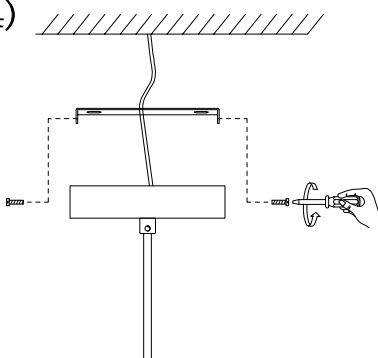

MANUAL DE INSTALACIÓN

1)

2)

3)

4)

Modelo: Q27244-BK

Nota:

1. Luminario sólo de interior.
2. Desconecte la electricidad y no la encienda hasta terminar con la instalación.

Voltaje: 127V

Potencia: 18W

Luminario: LED

50/60Hz

Mantenimiento:

Para mantener el producto en buenas condiciones limpie bien la luminaria cada mes con un trapo húmedo y limpio. No utilice productos abrasivos como cloro o alcohol.