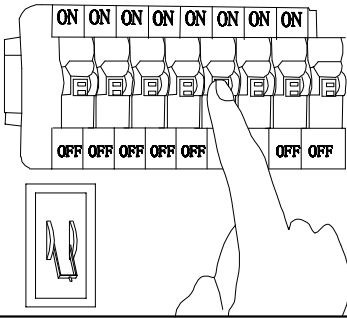

# MANUAL DE INSTALACIÓN

1)

2)

3)

4)

Modelo: Q27245-BK

Nota:

1. Luminario sólo de interior.
2. Desconecte la electricidad y no la encienda hasta terminar con la instalación.

Voltaje: 127V  
Potencia: 22W  
Luminario: LED  
50/60Hz

Mantenimiento:

Para mantener el producto en buenas condiciones limpie bien la luminaria cada mes con un trapo húmedo y limpio. No utilice productos abrasivos como cloro o alcohol.