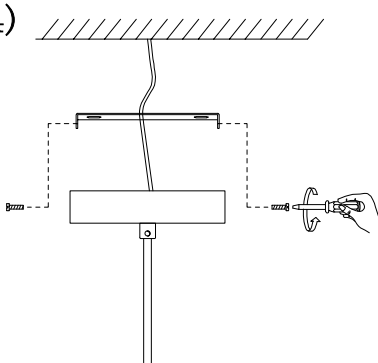

# MANUAL DE INSTALACIÓN

1)

2)

3)

4)

Modelo: Q27245-BK

Nota:

1. Luminario sólo de interior.
2. Desconecte la electricidad y no la encienda hasta terminar con la instalación.

Voltaje: 127V  
Potencia: 22W  
Luminario: LED  
50/60Hz

Mantenimiento:

Para mantener el producto en buenas condiciones limpie bien la luminaria cada mes con un trapo húmedo y limpio. No utilice productos abrasivos como cloro o alcohol.