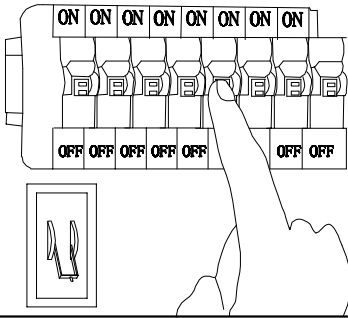

# MANUAL DE INSTALACIÓN

1)

2)

3)

4)

Modelo: Q27788-\*

Nota:

1. Luminario sólo de interior.
2. Desconecte la electricidad y no la encienda hasta terminar con la instalación.

Voltaje: 127V

Potencia: 40W

Luminario: LED

50/60Hz

Mantenimiento:

Para mantener el producto en buenas condiciones limpie bien la luminaria cada mes con un trapo húmedo y limpio. No utilice productos abrasivos como cloro o alcohol.