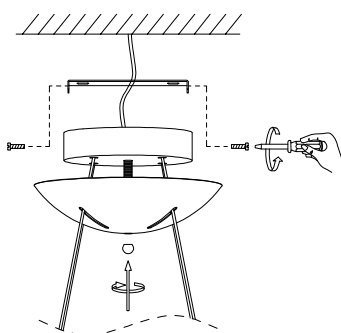

# MANUAL DE INSTALACIÓN

1)

2)

3)

4)

Modelo: Q27788-\*

Nota:

1. Luminario sólo de interior.
2. Desconecte la electricidad y no la encienda hasta terminar con la instalación.

Voltaje: 127V

Potencia: 40W

Luminario: LED

50/60Hz

Mantenimiento:

Para mantener el producto en buenas condiciones limpie bien la luminaria cada mes con un trapo húmedo y limpio. No utilice productos abrasivos como cloro o alcohol.