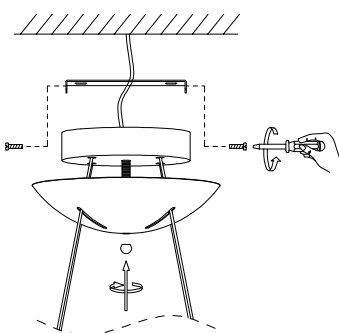

# MANUAL DE INSTALACIÓN

1)

2)

3)

4)

Modelo: Q27789-\*

Nota:

1. Luminario sólo de interior.
2. Desconecte la electricidad y no la encienda hasta terminar con la instalación.

Voltaje: 127V  
Potencia: 60W  
Luminario: LED  
50/60Hz

Mantenimiento:

Para mantener el producto en buenas condiciones limpie bien la luminaria cada mes con un trapo húmedo y limpio. No utilice productos abrasivos como cloro o alcohol.