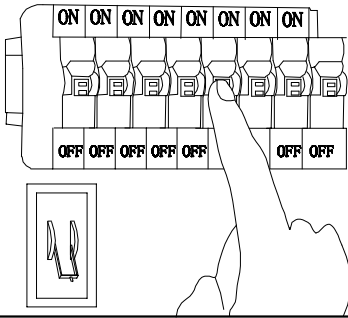

# MANUAL DE INSTALACIÓN

1)

2)

3)

4)

Modelo: Q27789-\*

Nota:

1. Luminario sólo de interior.
2. Desconecte la electricidad y no la encienda hasta terminar con la instalación.

Voltaje: 127V  
Potencia: 60W  
Luminario: LED  
50/60Hz

Mantenimiento:

Para mantener el producto en buenas condiciones limpie bien la luminaria cada mes con un trapo húmedo y limpio. No utilice productos abrasivos como cloro o alcohol.