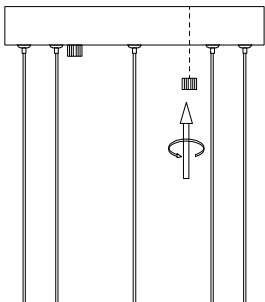

MANUAL DE INSTALACIÓN

1)

2)

3)

4)

Modelo: Q27882-BK

Nota:

1. Luminario sólo de interior.
2. Desconecte la electricidad y no la encienda hasta terminar con la instalación.

Voltaje: 127V
Potencia: 48W
Luminario: LED
50/60Hz

Mantenimiento:

Para mantener el producto en buenas condiciones limpie bien la luminaria cada mes con un trapo húmedo y limpio. No utilice productos abrasivos como cloro o alcohol.