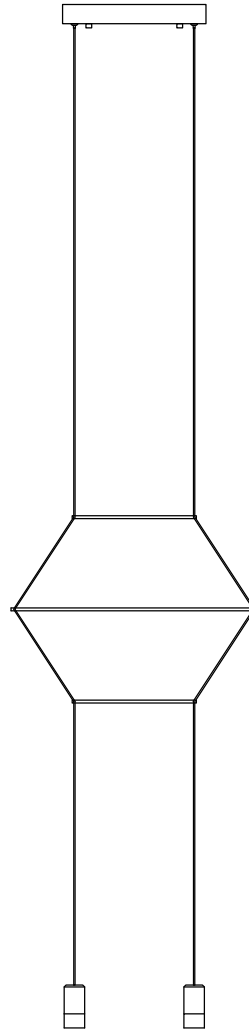

MANUAL DE INSTALACIÓN

1)

2)

3)

4)

Modelo: Q27882-BK

Nota:

1. Luminario sólo de interior.
2. Desconecte la electricidad y no la encienda hasta terminar con la instalación.

Voltaje: 127V
Potencia: 48W
Luminario: LED
50/60Hz

Mantenimiento:

Para mantener el producto en buenas condiciones limpie bien la luminaria cada mes con un trapo húmedo y limpio. No utilice productos abrasivos como cloro o alcohol.