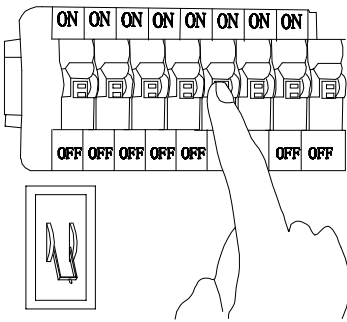

MANUAL DE INSTALACIÓN

1)

2)

3)

4)

Modelo: Q27882-BK

Nota:

1. Luminario sólo de interior.
2. Desconecte la electricidad y no la encienda hasta terminar con la instalación.

Voltaje: 127V
Potencia: 48W
Luminario: LED
50/60Hz

Mantenimiento:

Para mantener el producto en buenas condiciones limpie bien la luminaria cada mes con un trapo húmedo y limpio. No utilice productos abrasivos como cloro o alcohol.