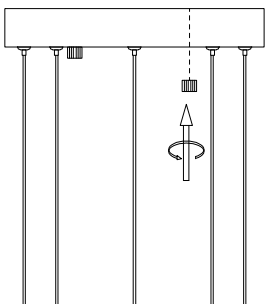

MANUAL DE INSTALACIÓN

1)

2)

3)

4)

Modelo: Q27887-BK

Nota:

1. Luminario sólo de interior.
2. Desconecte la electricidad y no la encienda hasta terminar con la instalación.

Voltaje: 127V
Potencia: 48W
Luminario: LED
50/60Hz

Mantenimiento:

Para mantener el producto en buenas condiciones limpie bien la luminaria cada mes con un trapo húmedo y limpio. No utilice productos abrasivos como cloro o alcohol.