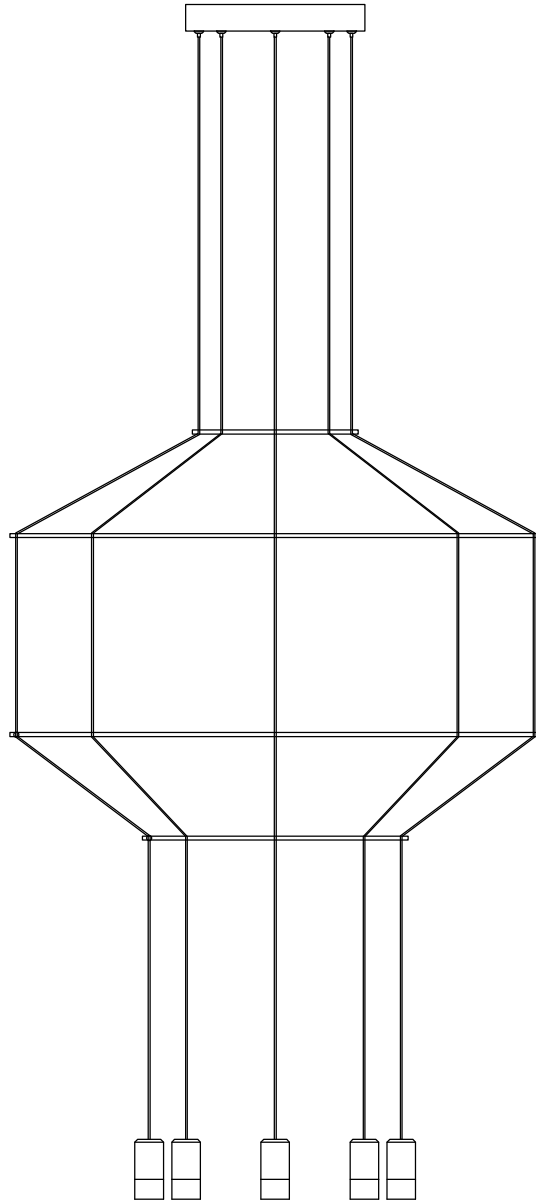

MANUAL DE INSTALACIÓN

1)

2)

3)

4)

Modelo: Q27888-BK

Nota:

1. Luminario sólo de interior.
2. Desconecte la electricidad y no la encienda hasta terminar con la instalación.

Voltaje: 127V

Potencia: 48W

Luminario: LED

50/60Hz

Mantenimiento:

Para mantener el producto en buenas condiciones limpie bien la luminaria cada mes con un trapo húmedo y limpio. No utilice productos abrasivos como cloro o alcohol.