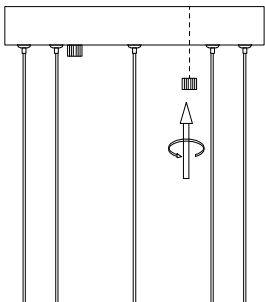

MANUAL DE INSTALACIÓN

1)

2)

3)

4)

Modelo: Q27888-BK

Nota:

1. Luminario sólo de interior.
2. Desconecte la electricidad y no la encienda hasta terminar con la instalación.

Voltaje: 127V

Potencia: 48W

Luminario: LED

50/60Hz

Mantenimiento:

Para mantener el producto en buenas condiciones limpie bien la luminaria cada mes con un trapo húmedo y limpio. No utilice productos abrasivos como cloro o alcohol.