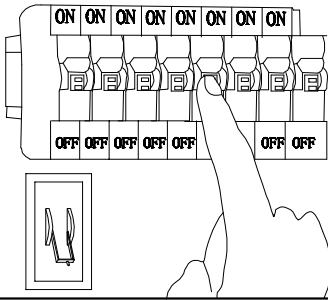

MANUAL DE INSTALACIÓN

1)

2)

3)

4)

Modelo: Q28151-*

Nota:

1. Luminario sólo de interior.
2. Desconecte la electricidad y no la encienda hasta terminar con la instalación.

Voltaje: 127V
Potencia: 6W
Luminario: LED
50/60Hz

Mantenimiento:

Para mantener el producto en buenas condiciones limpie bien la luminaria cada mes con un trapo húmedo y limpio. No utilice productos abrasivos como cloro o alcohol.