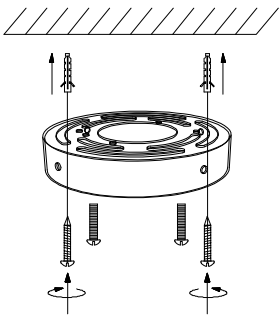

MANUAL DE INSTALACIÓN

1)

2)

3)

4)

Modelo: Q28151-*

Nota:

1. Luminario sólo de interior.
2. Desconecte la electricidad y no la encienda hasta terminar con la instalación.

Voltaje: 127V
Potencia: 6W
Luminario: LED
50/60Hz

Mantenimiento:

Para mantener el producto en buenas condiciones limpie bien la luminaria cada mes con un trapo húmedo y limpio. No utilice productos abrasivos como cloro o alcohol.