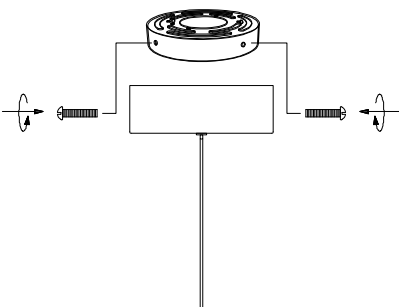

MANUAL DE INSTALACIÓN

1)

2)

3)

4)

Modelo: Q28151-*

Nota:

1. Luminario sólo de interior.
2. Desconecte la electricidad y no la encienda hasta terminar con la instalación.

Voltaje: 127V
Potencia: 6W
Luminario: LED
50/60Hz

Mantenimiento:

Para mantener el producto en buenas condiciones limpie bien la luminaria cada mes con un trapo húmedo y limpio. No utilice productos abrasivos como cloro o alcohol.