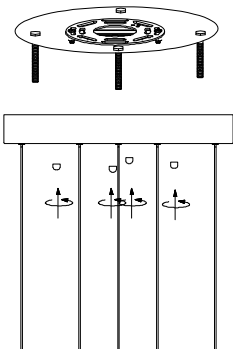

# MANUAL DE INSTALACIÓN

1)

2)

3)

4)

Modelo: Q28155-\*

Nota:

1. Luminario sólo de interior.
2. Desconecte la electricidad y no la encienda hasta terminar con la instalación.

Voltaje: 127V  
Potencia: 26W  
Luminario: LED  
50/60Hz

Mantenimiento:

Para mantener el producto en buenas condiciones limpie bien la luminaria cada mes con un trapo húmedo y limpio. No utilice productos abrasivos como cloro o alcohol.