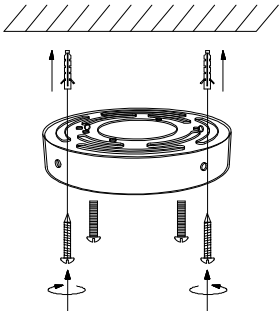

# MANUAL DE INSTALACIÓN

1)

2)

3)

4)

Modelo: Q28155-\*

Nota:

1. Luminario sólo de interior.
2. Desconecte la electricidad y no la encienda hasta terminar con la instalación.