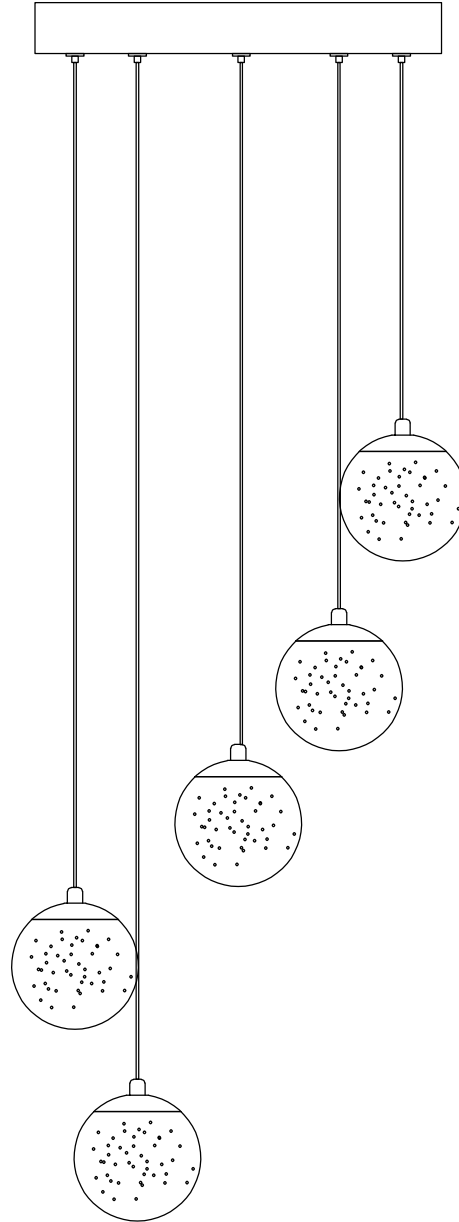

# MANUAL DE INSTALACIÓN

1)

2)

3)

4)

Modelo: Q28155-\*

Nota:

1. Luminario sólo de interior.
2. Desconecte la electricidad y no la encienda hasta terminar con la instalación.

Voltaje: 127V  
Potencia: 26W  
Luminario: LED  
50/60Hz

Mantenimiento:

Para mantener el producto en buenas condiciones limpie bien la luminaria cada mes con un trapo húmedo y limpio. No utilice productos abrasivos como cloro o alcohol.

**Quor**  
LIGHTING