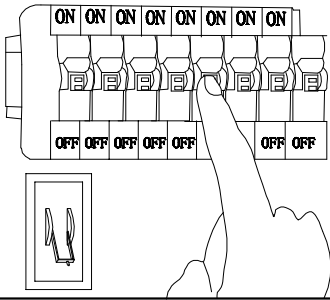

# MANUAL DE INSTALACIÓN

1)

2)

3)

4)

Modelo: Q28155-\*

Nota:

1. Luminario sólo de interior.
2. Desconecte la electricidad y no la encienda hasta terminar con la instalación.

Voltaje: 127V  
Potencia: 26W  
Luminario: LED  
50/60Hz

Mantenimiento:

Para mantener el producto en buenas condiciones limpie bien la luminaria cada mes con un trapo húmedo y limpio. No utilice productos abrasivos como cloro o alcohol.