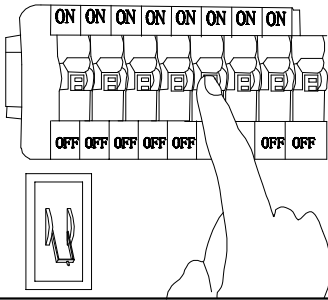

MANUAL DE INSTALACIÓN

1)

2)

3)

4)

Modelo: Q28331-GD

Nota:

1. Luminario sólo de interior.
2. Desconecte la electricidad y no la encienda hasta terminar con la instalación.

Voltaje: 127V
Potencia: 32W
Luminario: LED
50/60Hz

Mantenimiento:

Para mantener el producto en buenas condiciones limpie bien la luminaria cada mes con un trapo húmedo y limpio. No utilice productos abrasivos como cloro o alcohol.