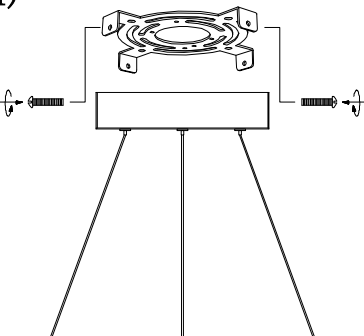

MANUAL DE INSTALACIÓN

1)

2)

3)

4)

Modelo: Q28331-GD

Nota:

1. Luminario sólo de interior.
2. Desconecte la electricidad y no la encienda hasta terminar con la instalación.

Voltaje: 127V
Potencia: 32W
Luminario: LED
50/60Hz

Mantenimiento:

Para mantener el producto en buenas condiciones limpie bien la luminaria cada mes con un trapo húmedo y limpio. No utilice productos abrasivos como cloro o alcohol.