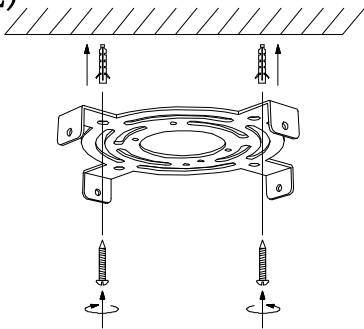

MANUAL DE INSTALACIÓN

1)

2)

3)

4)

Modelo: Q28331-GD

Nota:

1. Luminario sólo de interior.
2. Desconecte la electricidad y no la encienda hasta terminar con la instalación.