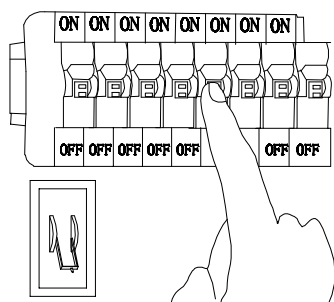

# MANUAL DE INSTALACIÓN

1)

2)

3)

4)

Modelo: Q29083-\*

Nota:

1. Luminario solo de interior.
2. Apague la electricidad y no la encienda hasta terminar con la instalación.

Voltaje: 127V

Potencia: 107W

Luminario: LED

50/60Hz

Mantenimiento:

Para mantener el producto en buenas condiciones limpie bien el luminario cada mes con un trapo húmedo y limpio. No utilice productos abrasivos como cloro o alcohol.