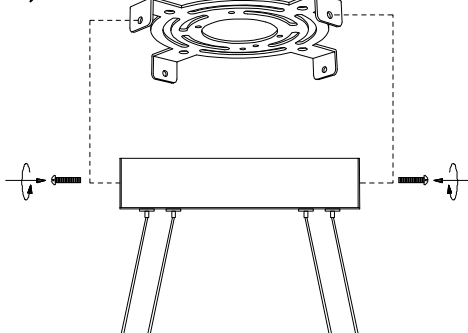

# MANUAL DE INSTALACIÓN

1)

2)

3)

4)

Modelo: Q29083-\*

Nota:

1. Luminario solo de interior.
2. Apague la electricidad y no la encienda hasta terminar con la instalación.

Voltaje: 127V

Potencia: 107W

Luminario: LED

50/60Hz

Mantenimiento:

Para mantener el producto en buenas condiciones limpie bien el luminario cada mes con un trapo húmedo y limpio. No utilice productos abrasivos como cloro o alcohol.