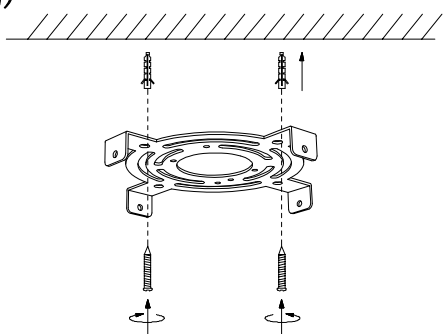

# MANUAL DE INSTALACIÓN

1)

2)

3)

4)

Modelo: Q29083-\*

Nota:

1. Luminario solo de interior.
2. Apague la electricidad y no la encienda hasta terminar con la instalación.

Voltaje: 127V

Potencia: 107W

Luminario: LED

50/60Hz

Mantenimiento:

Para mantener el producto en buenas condiciones limpie bien el luminario cada mes con un trapo húmedo y limpio. No utilice productos abrasivos como cloro o alcohol.