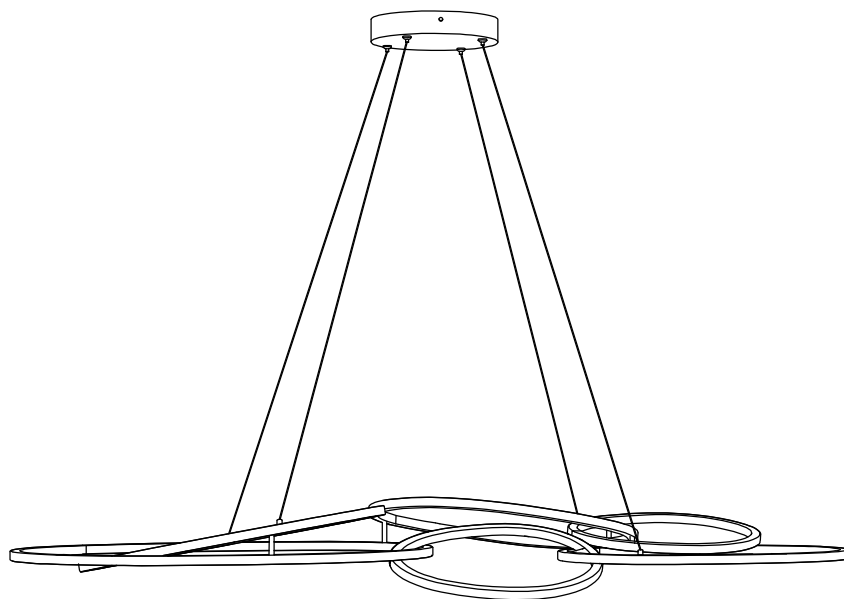

# MANUAL DE INSTALACIÓN

1)

2)

3)

4)

Modelo: Q29083-\*

Nota:

1. Luminario solo de interior.
2. Apague la electricidad y no la encienda hasta terminar con la instalación.

Voltaje: 127V

Potencia: 107W

Luminario: LED

50/60Hz

Mantenimiento:

Para mantener el producto en buenas condiciones limpie bien el luminario cada mes con un trapo húmedo y limpio. No utilice productos abrasivos como cloro o alcohol.