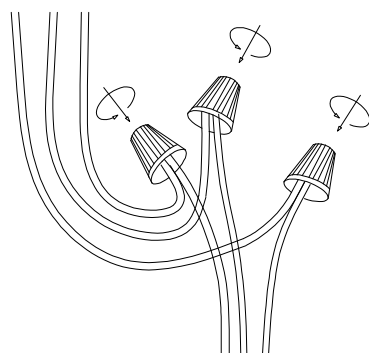

# MANUAL DE INSTALACIÓN

1)

2)

3)

4)

Modelo: Q29083-\*

Nota:

1. Luminario solo de interior.
2. Apague la electricidad y no la encienda hasta terminar con la instalación.

Voltaje: 127V

Potencia: 107W

Luminario: LED

50/60Hz

Mantenimiento:

Para mantener el producto en buenas condiciones limpie bien el luminario cada mes con un trapo húmedo y limpio. No utilice productos abrasivos como cloro o alcohol.