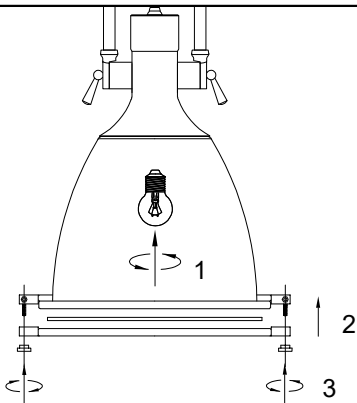

MANUAL DE INSTALACIÓN

1)

2)

3)

4)

Modelo: Q31087-*

Nota:

1. Luminario solo de interior.
2. Apague la electricidad y no la encienda hasta terminar con la instalación.