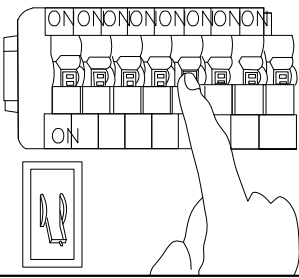

MANUAL DE INSTALACIÓN

1)

2)

3)

4)

Modelo: Q31087-*

Nota:

1. Luminario solo de interior.
2. Apague la electricidad y no la encienda hasta terminar con la instalación.