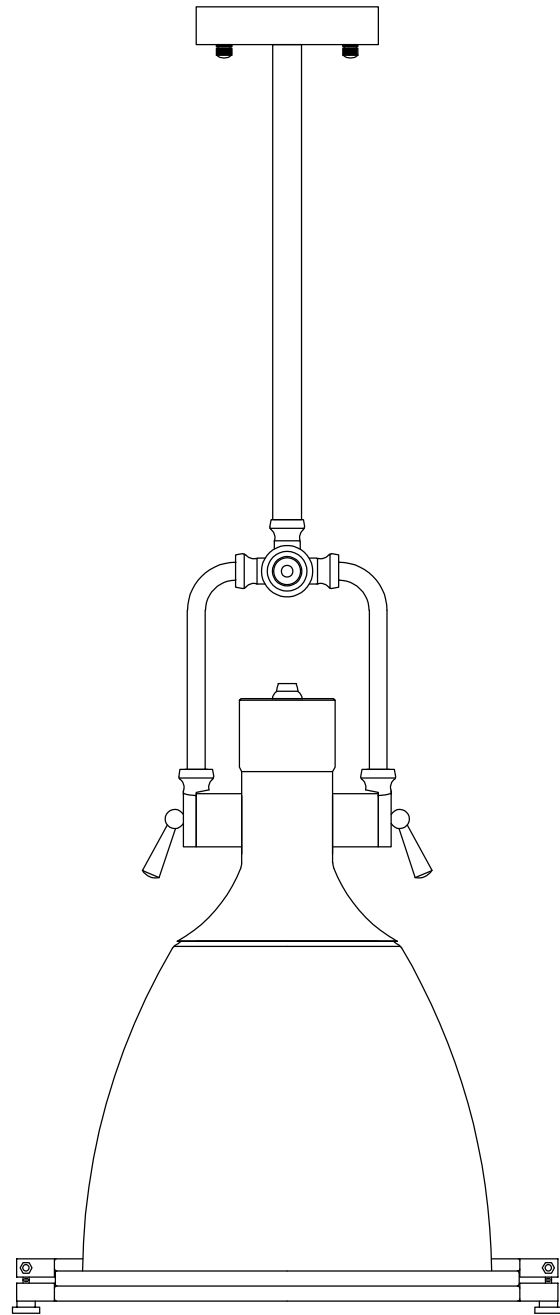

MANUAL DE INSTALACIÓN

1)

2)

3)

4)

Modelo: Q31087-*

Nota:

1. Luminario solo de interior.
2. Apague la electricidad y no la encienda hasta terminar con la instalación.

Voltaje: 127V
Potencia: 60W
Luminario: E27
50/60Hz

Mantenimiento:

Para mantener el producto en buenas condiciones limpie bien el luminario cada mes con un trapo húmedo y limpio. No utilice productos abrasivos como cloro o alcohol.