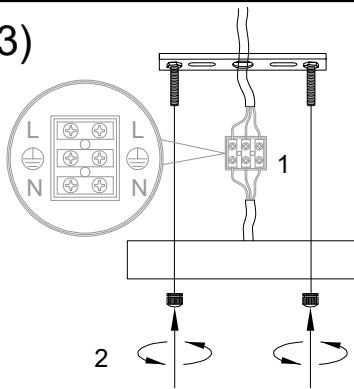

MANUAL DE INSTALACIÓN

1)

2)

3)

4)

Modelo: Q31087-*

Nota:

1. Luminario solo de interior.
2. Apague la electricidad y no la encienda hasta terminar con la instalación.

Voltaje: 127V
Potencia: 60W
Luminario: E27
50/60Hz

Mantenimiento:

Para mantener el producto en buenas condiciones limpie bien el luminario cada mes con un trapo húmedo y limpio. No utilice productos abrasivos como cloro o alcohol.