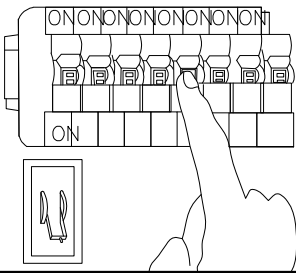

# MANUAL DE INSTALACIÓN

1)

2)

3)

4)

Modelo: Q31088-\*

Nota:

1. Luminario solo de interior.  
2. Apague la electricidad y no la encienda hasta terminar con la instalación.