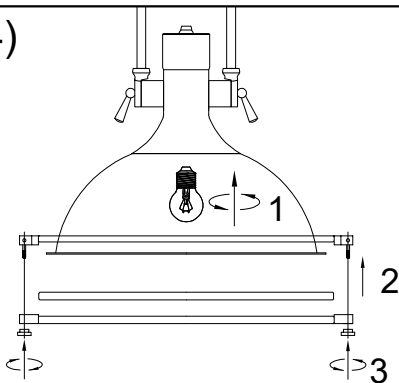

# MANUAL DE INSTALACIÓN

1)

2)

3)

4)

Modelo: Q31088-\*

Nota:

1. Luminario solo de interior.  
2. Apague la electricidad y no la encienda hasta terminar con la instalación.