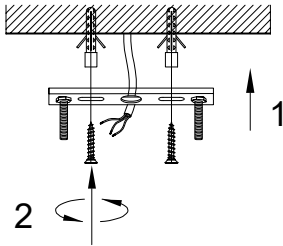

# MANUAL DE INSTALACIÓN

1)

2)

3)

4)

Modelo: Q31088-\*

Nota:

1. Luminario solo de interior.  
2. Apague la electricidad y no la encienda hasta terminar con la instalación.