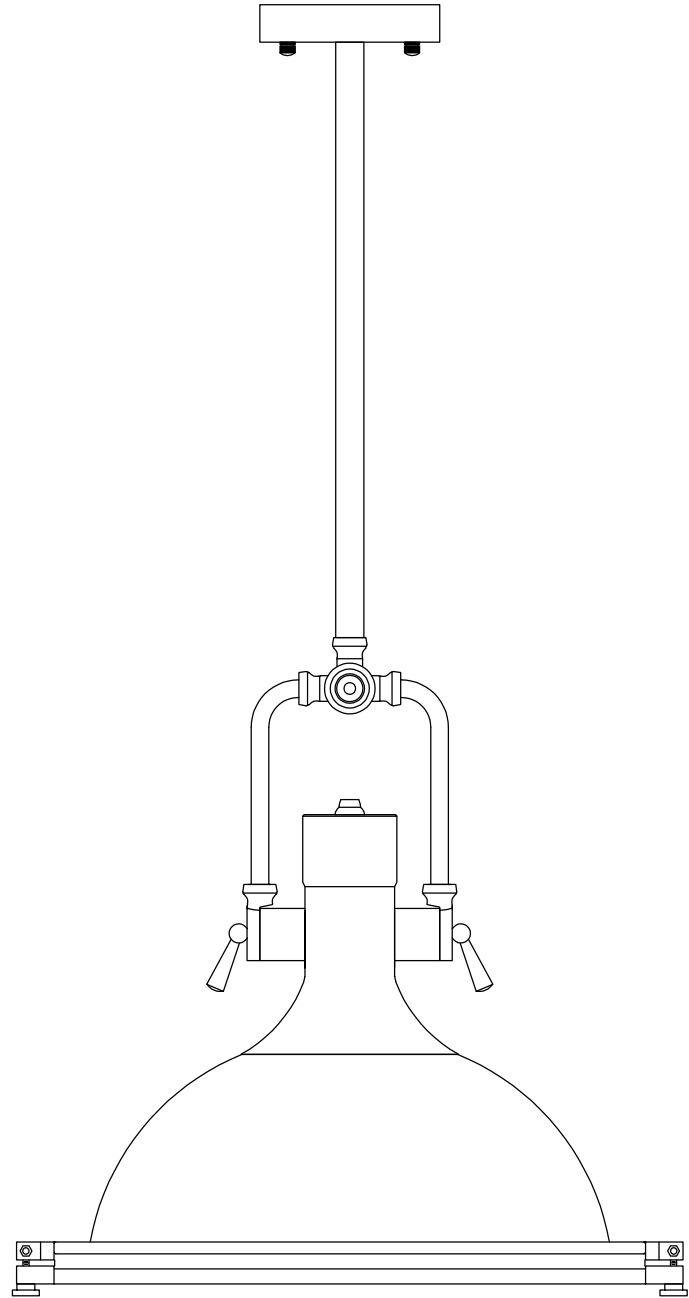

# MANUAL DE INSTALACIÓN

1)

2)

3)

4)

Modelo: Q31088-\*

Nota:

1. Luminario solo de interior.  
2. Apague la electricidad y no la encienda hasta terminar con la instalación.

Voltaje: 127V  
Potencia: 60W  
Luminario: E27  
50/60Hz

Mantenimiento:

Para mantener el producto en buenas condiciones limpie bien el luminario cada mes con un trapo húmedo y limpio. No utilice productos abrasivos como cloro o alcohol.

**Quor**  
LIGHTING