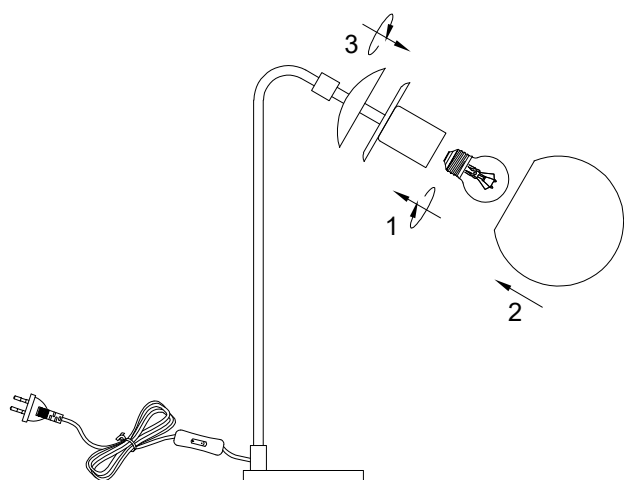

# MANUAL DE INSTALACIÓN

1)

Modelo: Q31126-BK

Nota:

1. Luminario solo de interior.  
2. Apague la electricidad y no la encienda hasta terminar con la instalación.

Voltaje: 127V

Potencia: 1\*Max. 40W

Luminario: E26