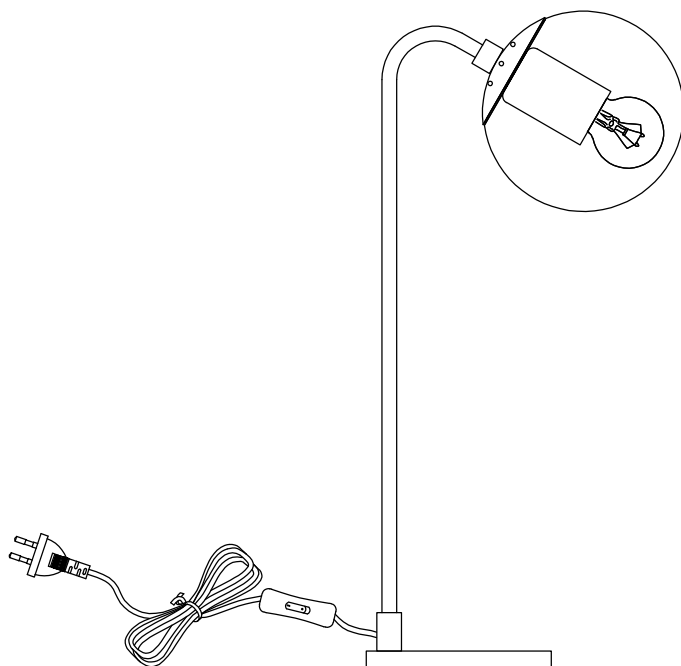

# MANUAL DE INSTALACIÓN

1)

Modelo: Q31126-BK

Nota:

1. Luminario solo de interior.  
2. Apague la electricidad y no la encienda hasta terminar con la instalación.

Voltaje: 127V

Potencia: 1\*Max. 40W

Luminario: E26