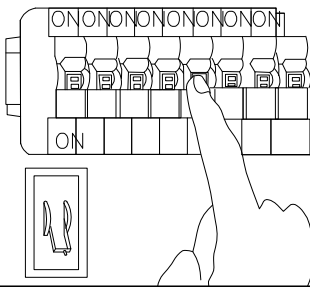

MANUAL DE INSTALACIÓN

1)

2)

3)

4)

Modelo: Q31262-GDA

Nota:

1. Luminario solo de interior.
2. Apague la electricidad y no la encienda hasta terminar con la instalación.

Voltaje: 127V
Potencia: 2*4W
Luminario: G9
50/60Hz

Mantenimiento:

Para mantener el producto en buenas condiciones limpie bien el luminario cada mes con un trapo húmedo y limpio. No utilice productos abrasivos como cloro o alcohol.