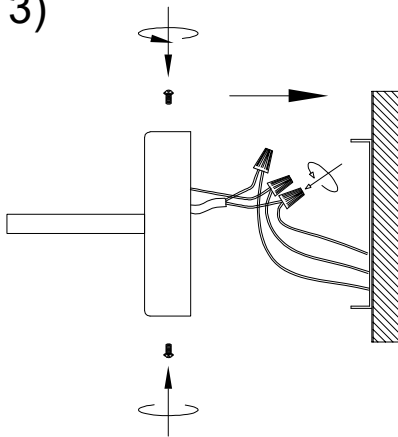

MANUAL DE INSTALACIÓN

1)

2)

3)

4)

Modelo: Q31262-GDA

Nota:

1. Luminario solo de interior.
2. Apague la electricidad y no la encienda hasta terminar con la instalación.

Voltaje: 127V
Potencia: 2*4W
Luminario: G9
50/60Hz

Mantenimiento:

Para mantener el producto en buenas condiciones limpie bien el luminario cada mes con un trapo húmedo y limpio. No utilice productos abrasivos como cloro o alcohol.