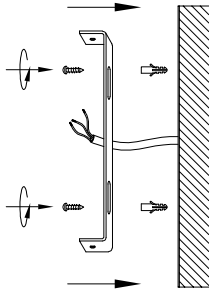

MANUAL DE INSTALACIÓN

1)

2)

3)

4)

Modelo: Q31262-GDA

Nota:

1. Luminario solo de interior.
2. Apague la electricidad y no la encienda hasta terminar con la instalación.

Voltaje: 127V
Potencia: 2*4W
Luminario: G9
50/60Hz

Mantenimiento:

Para mantener el producto en buenas condiciones limpie bien el luminario cada mes con un trapo húmedo y limpio. No utilice productos abrasivos como cloro o alcohol.