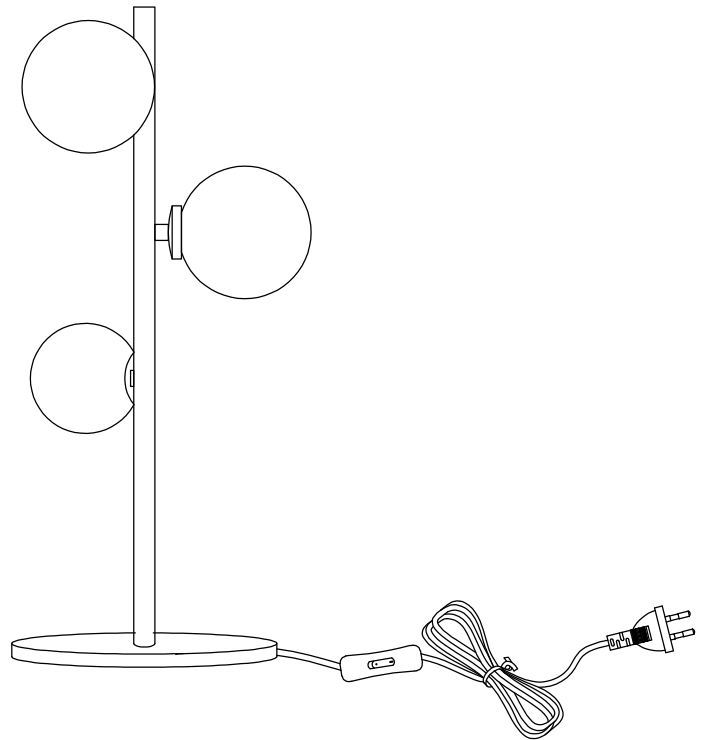

MANUAL DE INSTALACIÓN

1)

Modelo: Q31263-GDA

Nota:

1. Luminaria solo de interior.
2. Apague la electricidad y no la encienda hasta terminar con la instalación.

Voltaje: 127V
Potencia: 3*4W
Luminario: G9
50/60Hz