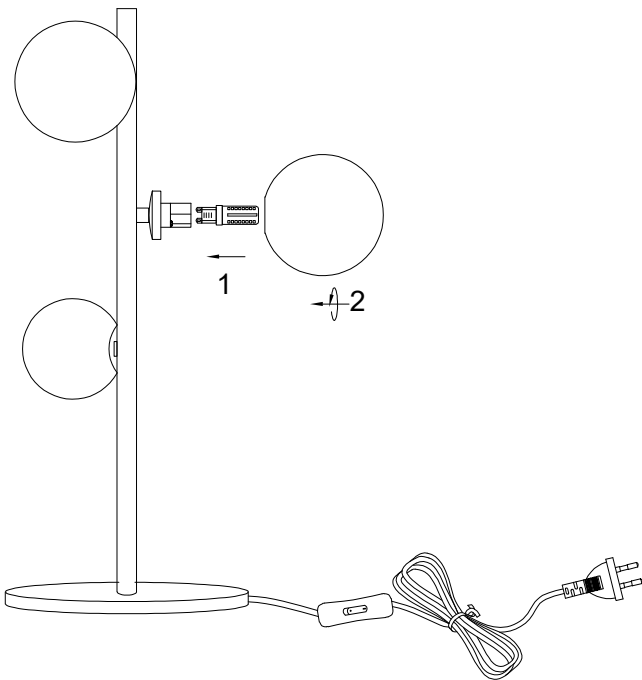

MANUAL DE INSTALACIÓN

1)

Modelo: Q31263-GDA

Nota:

1. Luminaria solo de interior.
2. Apague la electricidad y no la encienda hasta terminar con la instalación.

Voltaje: 127V
Potencia: 3*4W
Luminario: G9
50/60Hz