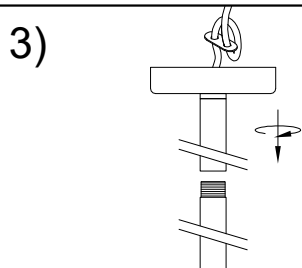

MANUAL DE INSTALACIÓN

Modelo: Q31278-GD

Nota:

1. Luminario solo de interior.
 2. Apague la electricidad y no la encienda hasta terminar con la instalación.
 Voltaje: 127V
 Potencia: 6*4W
 Luminario: G9
 50/60Hz