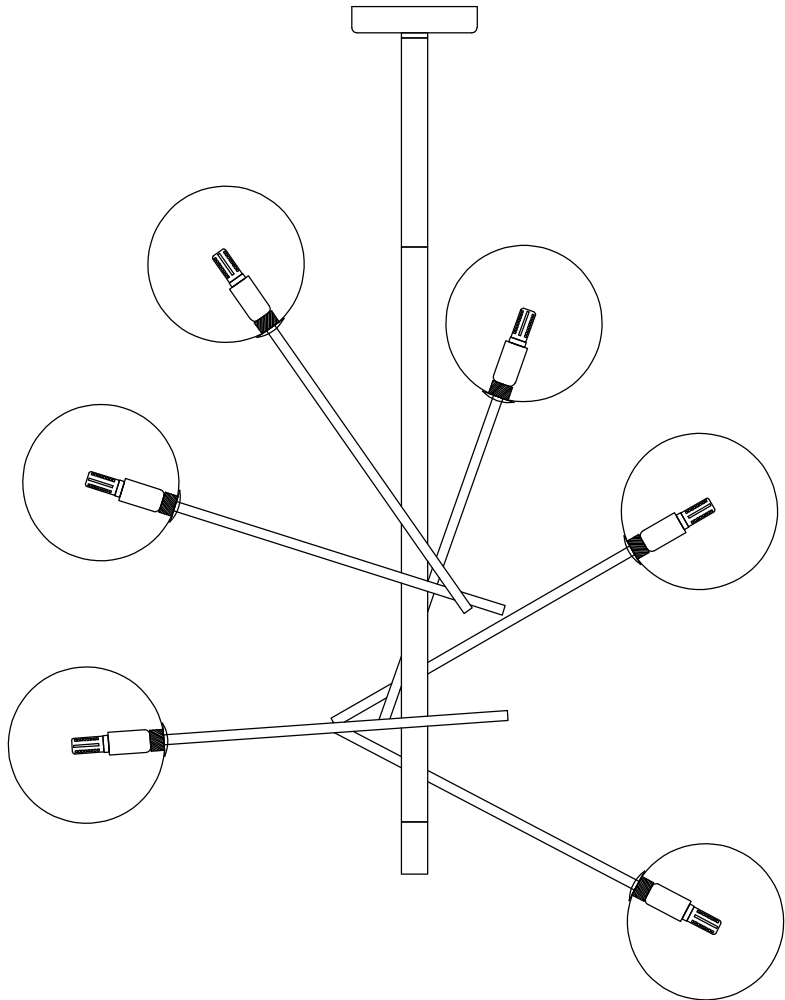

MANUAL DE INSTALACIÓN

Modelo: Q31278-GD

Nota:

1. Luminario solo de interior.
 2. Apague la electricidad y no la encienda hasta terminar con la instalación.
 Voltaje: 127V
 Potencia: 6*4W
 Luminario: G9
 50/60Hz