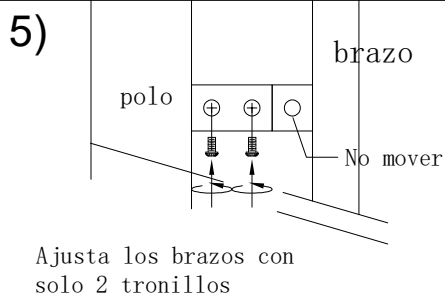

MANUAL DE INSTALACIÓN

Modelo: Q31278-GD

Nota:

1. Luminario solo de interior.
 2. Apague la electricidad y no la encienda hasta terminar con la instalación.
 Voltaje: 127V
 Potencia: 6*4W
 Luminario: G9
 50/60Hz