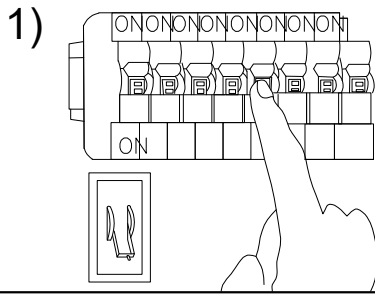

MANUAL DE INSTALACIÓN

Modelo: Q31278-GD

Nota:

1. Luminario solo de interior.
 2. Apague la electricidad y no la encienda hasta terminar con la instalación.
 Voltaje: 127V
 Potencia: 6*4W
 Luminario: G9
 50/60Hz