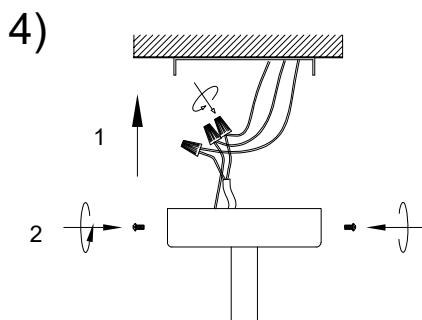

MANUAL DE INSTALACIÓN

Modelo: Q31278-GD

Nota:

1. Luminario solo de interior.
 2. Apague la electricidad y no la encienda hasta terminar con la instalación.
 Voltaje: 127V
 Potencia: 6*4W
 Luminario: G9
 50/60Hz