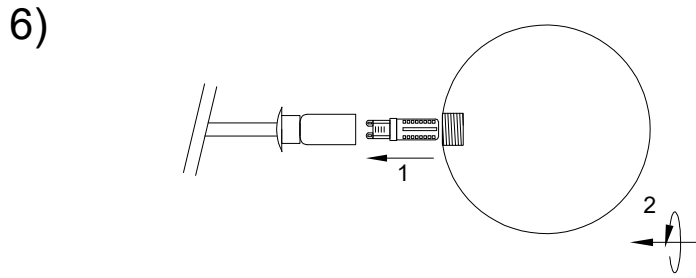

MANUAL DE INSTALACIÓN

Modelo: Q31278-GD

Nota:

1. Luminario solo de interior.
 2. Apague la electricidad y no la encienda hasta terminar con la instalación.
 Voltaje: 127V
 Potencia: 6*4W
 Luminario: G9
 50/60Hz