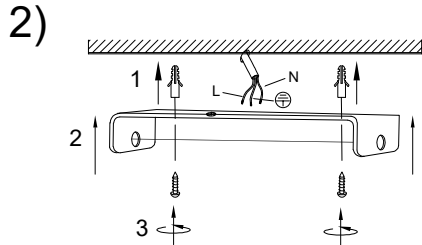

MANUAL DE INSTALACIÓN

Modelo: Q31278-GD

Nota:

1. Luminario solo de interior.
 2. Apague la electricidad y no la encienda hasta terminar con la instalación.
 Voltaje: 127V
 Potencia: 6*4W
 Luminario: G9
 50/60Hz