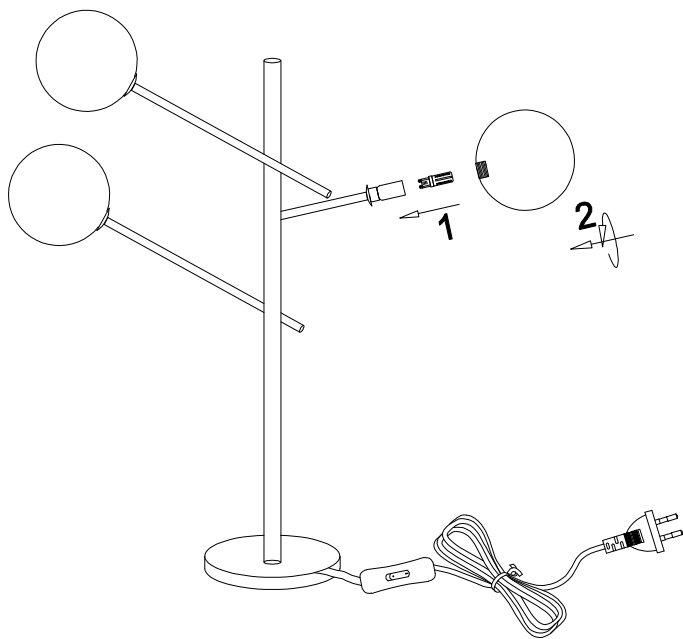

MANUAL DE INSTALACIÓN

1)

Modelo: Q31279-GD

Nota:

1. Luminario solo de interior.
2. Apague la electricidad y no la encienda hasta terminar con la instalación.

Voltaje: 127V
Potencia: 3*4W
Luminario: G9
50/60Hz