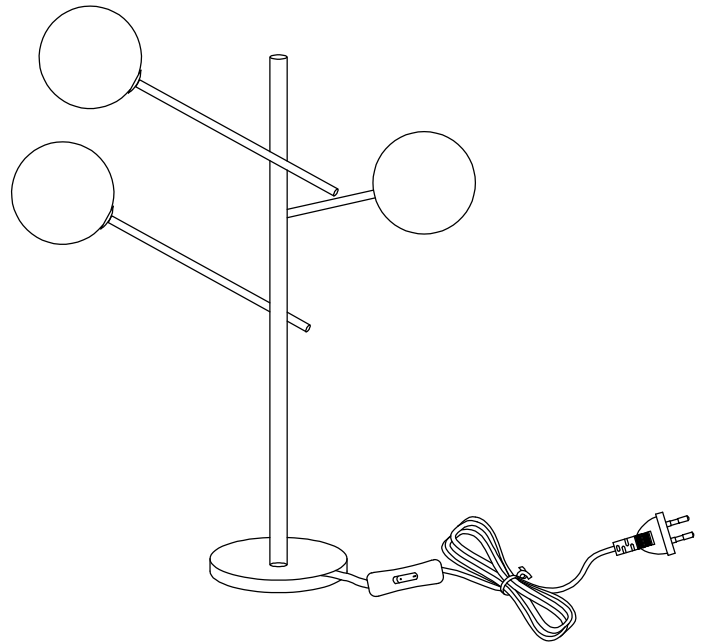

MANUAL DE INSTALACIÓN

1)

Modelo: Q31279-GD

Nota:

1. Luminario solo de interior.
2. Apague la electricidad y no la encienda hasta terminar con la instalación.

Voltaje: 127V
Potencia: 3*4W
Luminario: G9
50/60Hz