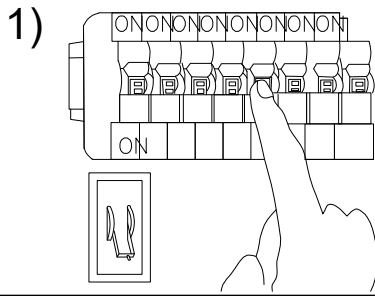

MANUAL DE INSTALACIÓN

Modelo: Q31577-*

Nota:

1. Luminario solo de interior.
2. Apague la electricidad y no la encienda hasta terminar con la instalación.

Voltaje: 127V
Potencia: 60W
Luminario: E27
50/60Hz