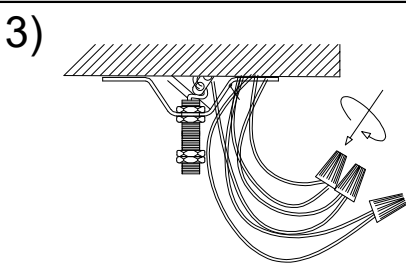

MANUAL DE INSTALACIÓN

Modelo: Q31577-*

Nota:

1. Luminario solo de interior.
2. Apague la electricidad y no la encienda hasta terminar con la instalación.

Voltaje: 127V
Potencia: 60W
Luminario: E27
50/60Hz