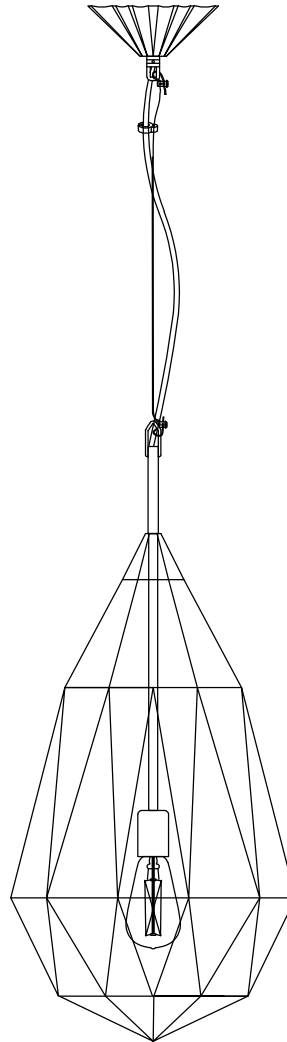

MANUAL DE INSTALACIÓN

Modelo: Q31577-*

Nota:

1. Luminario solo de interior.
2. Apague la electricidad y no la encienda hasta terminar con la instalación.

Voltaje: 127V
Potencia: 60W
Luminario: E27
50/60Hz