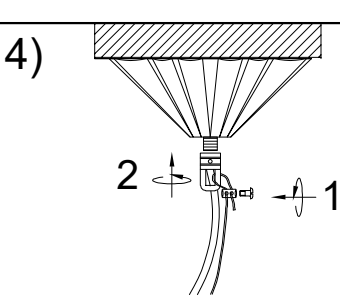

MANUAL DE INSTALACIÓN

Modelo: Q31577-*

Nota:

1. Luminario solo de interior.
2. Apague la electricidad y no la encienda hasta terminar con la instalación.

Voltaje: 127V
Potencia: 60W
Luminario: E27
50/60Hz