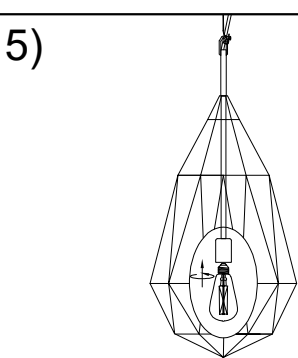

MANUAL DE INSTALACIÓN

Modelo: Q31577-*

Nota:

1. Luminario solo de interior.
2. Apague la electricidad y no la encienda hasta terminar con la instalación.

Voltaje: 127V
Potencia: 60W
Luminario: E27
50/60Hz