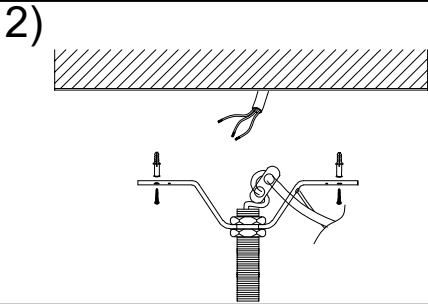

MANUAL DE INSTALACIÓN

Modelo: Q31577-*

Nota:

1. Luminario solo de interior.
2. Apague la electricidad y no la encienda hasta terminar con la instalación.

Voltaje: 127V
Potencia: 60W
Luminario: E27
50/60Hz