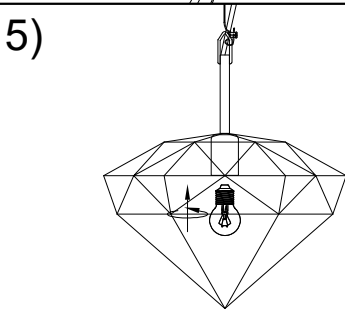

MANUAL DE INSTALACIÓN

Modelo: Q31578-*

Nota:

1. Luminario solo de interior.
2. Apague la electricidad y no la encienda hasta terminar con la instalación.

Voltaje: 127V
Potencia: 60W
Luminario: E27
50/60Hz