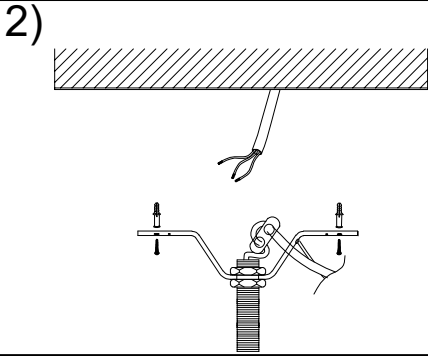

MANUAL DE INSTALACIÓN

Modelo: Q31578-*

Nota:

1. Luminario solo de interior.
2. Apague la electricidad y no la encienda hasta terminar con la instalación.

Voltaje: 127V
Potencia: 60W
Luminario: E27
50/60Hz