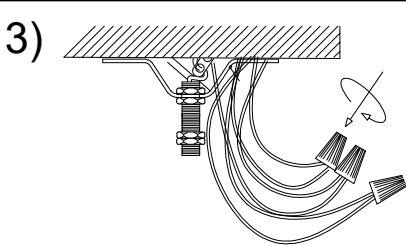

MANUAL DE INSTALACIÓN

Modelo: Q31578-*

Nota:

1. Luminario solo de interior.
2. Apague la electricidad y no la encienda hasta terminar con la instalación.

Voltaje: 127V
Potencia: 60W
Luminario: E27
50/60Hz