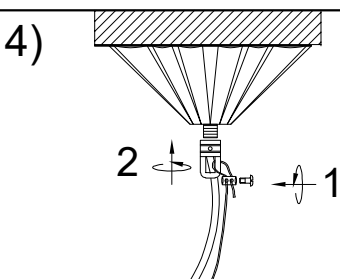

MANUAL DE INSTALACIÓN

Modelo: Q31578-*

Nota:

1. Luminario solo de interior.
2. Apague la electricidad y no la encienda hasta terminar con la instalación.

Voltaje: 127V
Potencia: 60W
Luminario: E27
50/60Hz