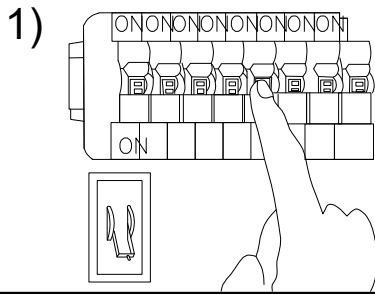

MANUAL DE INSTALACIÓN

Modelo: Q31578-*

Nota:

1. Luminario solo de interior.
2. Apague la electricidad y no la encienda hasta terminar con la instalación.

Voltaje: 127V
Potencia: 60W
Luminario: E27
50/60Hz