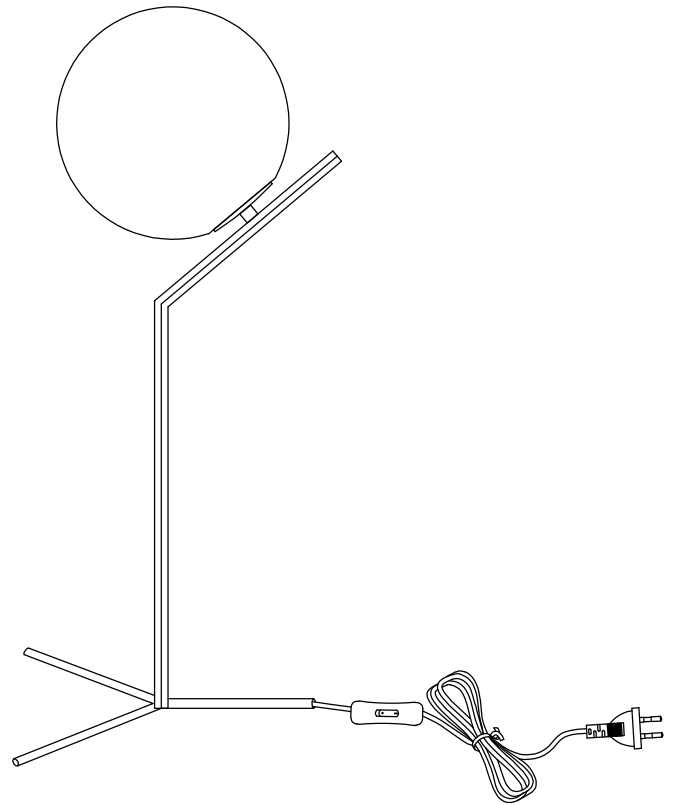

MANUAL DE INSTALACIÓN

1)

Modelo: Q31621-*

Nota:

1. Luminario solo de interior.
2. Apague la electricidad y no la encienda hasta terminar con la instalación.

Voltaje: 127V
Potencia: 60W
Luminario: E26
50/60Hz