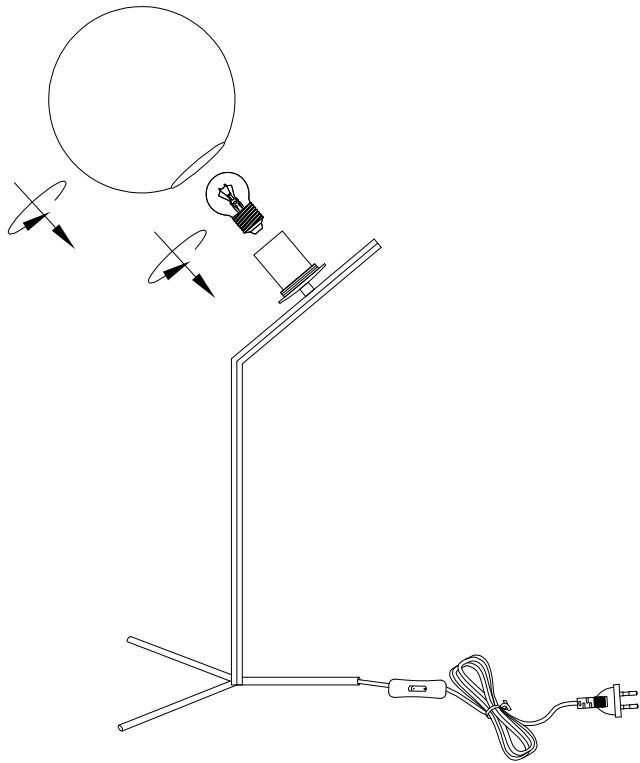

MANUAL DE INSTALACIÓN

1)

Modelo: Q31621-*

Nota:

1. Luminario solo de interior.
2. Apague la electricidad y no la encienda hasta terminar con la instalación.

Voltaje: 127V
Potencia: 60W
Luminario: E26
50/60Hz