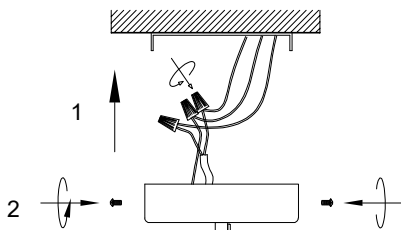

MANUAL DE INSTALACIÓN

1)

2)

3)

4)

Modelo: Q31626-*

Nota:

1. Luminario solo de interior.
2. Apague la electricidad y no la encienda hasta terminar con la instalación.

Voltaje: 127V
Potencia: 60W
Luminario: E26
50/60Hz

Mantenimiento:

Para mantener el producto en buenas condiciones limpie bien el luminario cada mes con un trapo húmedo y limpio. No utilice productos abrasivos como cloro o alcohol.