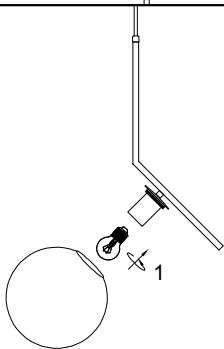

MANUAL DE INSTALACIÓN

1)

2)

3)

4)

Modelo: Q31626-*

Nota:

1. Luminario solo de interior.
2. Apague la electricidad y no la encienda hasta terminar con la instalación.