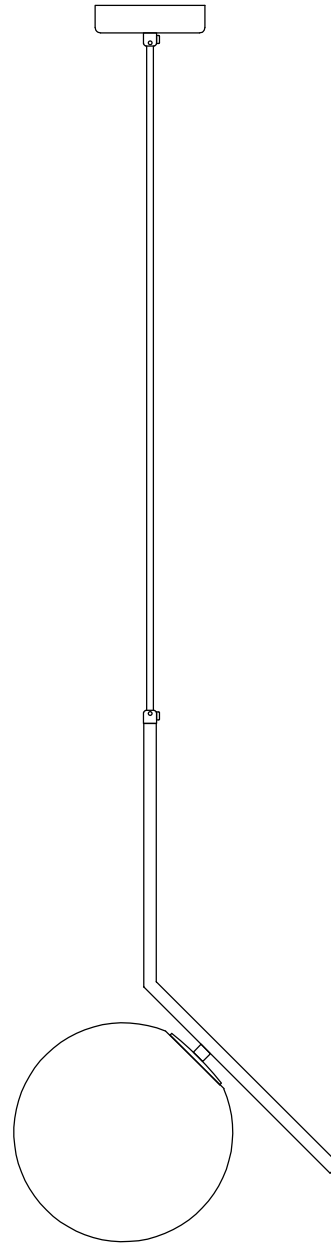

MANUAL DE INSTALACIÓN

1)

2)

3)

4)

Modelo: Q31626-*

Nota:

1. Luminario solo de interior.
2. Apague la electricidad y no la encienda hasta terminar con la instalación.

Voltaje: 127V
Potencia: 60W
Luminario: E26
50/60Hz

Mantenimiento:

Para mantener el producto en buenas condiciones limpie bien el luminario cada mes con un trapo húmedo y limpio. No utilice productos abrasivos como cloro o alcohol.