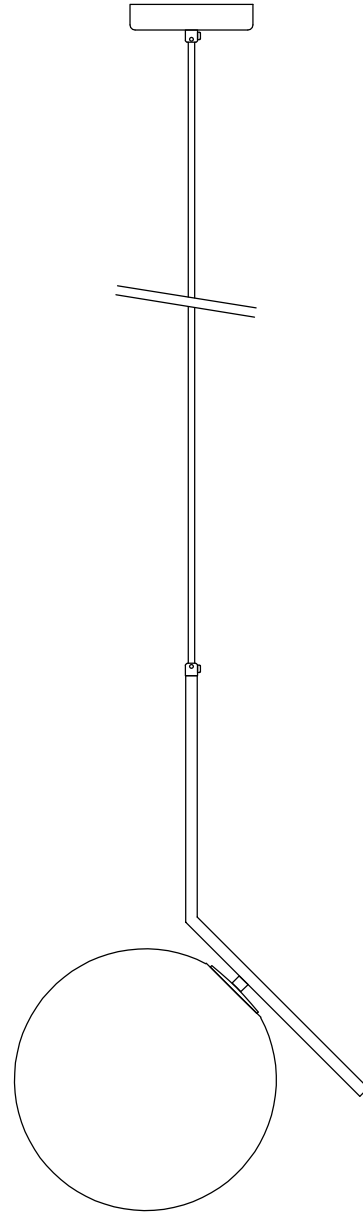

MANUAL DE INSTALACIÓN

1)

2)

3)

4)

Modelo: Q31627-*

Nota:

1. Luminario solo de interior.
2. Apague la electricidad y no la encienda hasta terminar con la instalación.

Voltaje: 127V
Potencia: 60W
Luminario: E26
50/60Hz

Mantenimiento:

Para mantener el producto en buenas condiciones limpie bien el luminario cada mes con un trapo húmedo y limpio. No utilice productos abrasivos como cloro o alcohol.