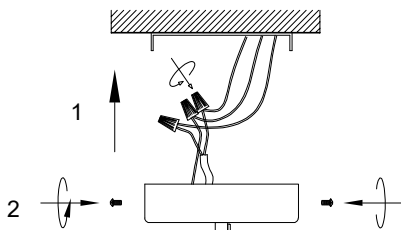

MANUAL DE INSTALACIÓN

1)

2)

3)

4)

Modelo: Q31627-*

Nota:

1. Luminario solo de interior.
2. Apague la electricidad y no la encienda hasta terminar con la instalación.

Voltaje: 127V
Potencia: 60W
Luminario: E26
50/60Hz

Mantenimiento:

Para mantener el producto en buenas condiciones limpie bien el luminario cada mes con un trapo húmedo y limpio. No utilice productos abrasivos como cloro o alcohol.