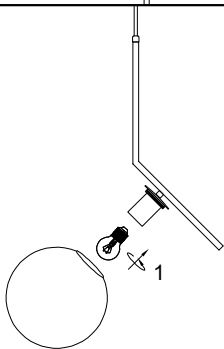

MANUAL DE INSTALACIÓN

1)

2)

3)

4)

Modelo: Q31628-*

Nota:

1. Luminario solo de interior.
2. Apague la electricidad y no la encienda hasta terminar con la instalación.