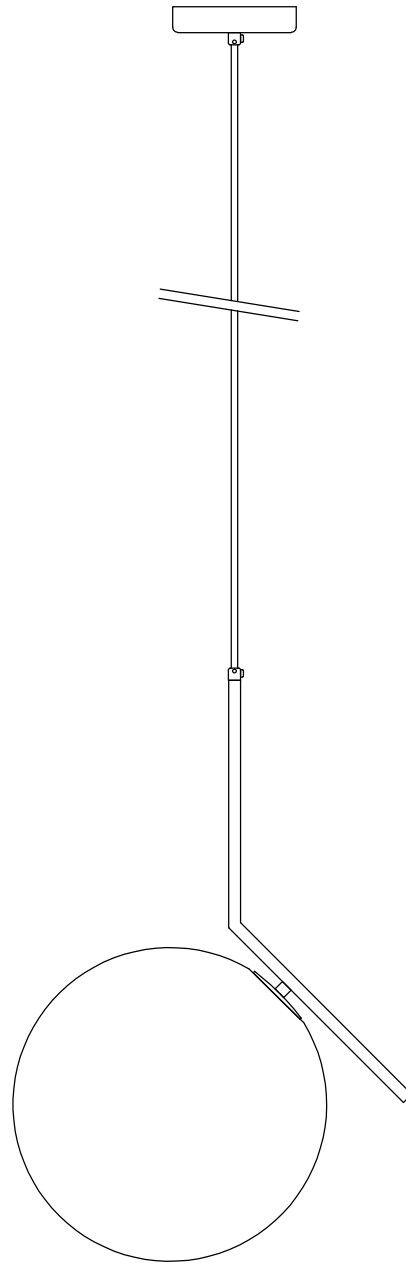

MANUAL DE INSTALACIÓN

1)

2)

3)

4)

Modelo: Q31628-*

Nota:

1. Luminario solo de interior.
2. Apague la electricidad y no la encienda hasta terminar con la instalación.

Voltaje: 127V
Potencia: 60W
Luminario: E26
50/60Hz

Mantenimiento:

Para mantener el producto en buenas condiciones limpie bien el luminario cada mes con un trapo húmedo y limpio. No utilice productos abrasivos como cloro o alcohol.