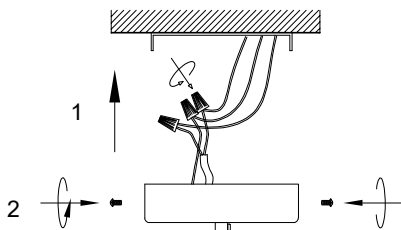

MANUAL DE INSTALACIÓN

1)

2)

3)

4)

Modelo: Q31628-*

Nota:

1. Luminario solo de interior.
2. Apague la electricidad y no la encienda hasta terminar con la instalación.

Voltaje: 127V
Potencia: 60W
Luminario: E26
50/60Hz

Mantenimiento:

Para mantener el producto en buenas condiciones limpie bien el luminario cada mes con un trapo húmedo y limpio. No utilice productos abrasivos como cloro o alcohol.