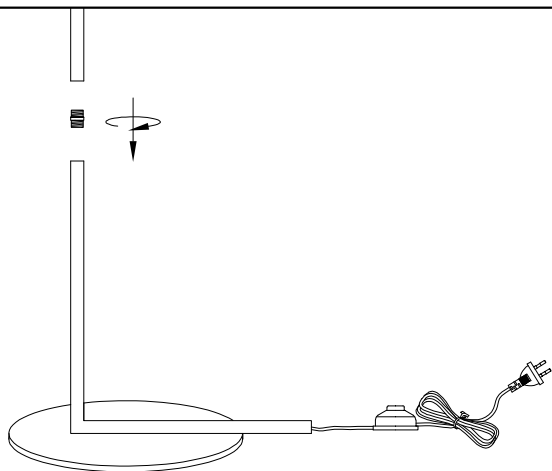

# MANUAL DE INSTALACIÓN

1)

2)

3)

Modelo: Q31630-\*

Nota:

1. Luminario solo de interior.  
2. Apague la electricidad y no la encienda hasta terminar con la instalación.

Voltaje: 127V  
Potencia: 60W  
Luminario: E26  
50/60Hz