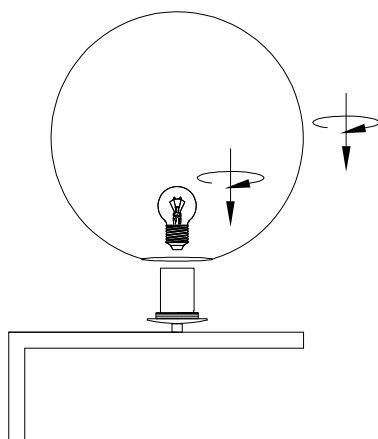

# MANUAL DE INSTALACIÓN

1)

2)

3)

Modelo: Q31630-\*

Nota:

1. Luminario solo de interior.  
2. Apague la electricidad y no la encienda hasta terminar con la instalación.

Voltaje: 127V  
Potencia: 60W  
Luminario: E26  
50/60Hz