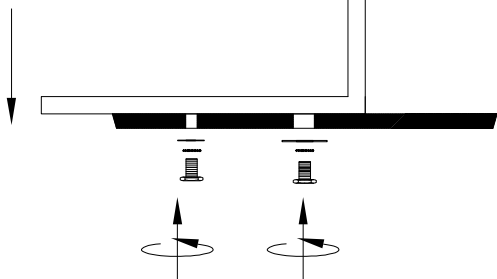

# MANUAL DE INSTALACIÓN

1)

2)

3)

Modelo: Q31630-\*

Nota:

1. Luminario solo de interior.  
2. Apague la electricidad y no la encienda hasta terminar con la instalación.

Voltaje: 127V  
Potencia: 60W  
Luminario: E26  
50/60Hz